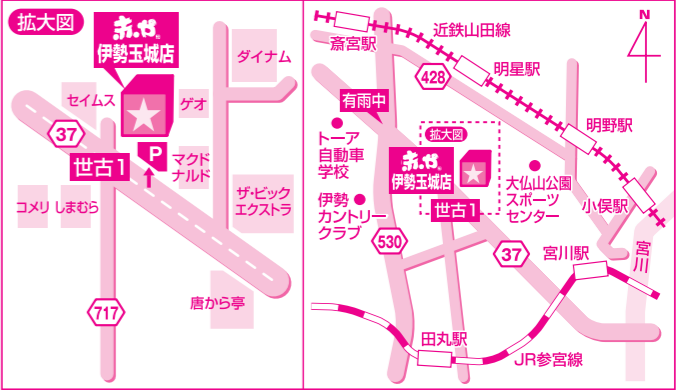

カウチソファー
W198xD191x
H81(SH42)cm
定価156,000円を
税抜価格 **29,999円** (税込32,398円)
80% OFF
限定2本

3人掛ソファー
W171xD85x
H78(SH38)cm
定価73,000円を
税抜価格 **19,999円** (税込21,598円)
72% OFF
限定2本

3人掛ソファー
W173x
D78xH78
(SH40)cm
定価76,000円を
税抜価格 **9,999円** (税込10,798円)
86% OFF
限定2本

2人掛ソファー
W123xD60x
H66(SH39)cm
定価32,000円を
税抜価格 **4,999円** (税込5,398円)
84% OFF
限定2本

カウチソファー
W196xD133x
H83(SH45)cm
定価88,000円を
税抜価格 **15,999円** (税込17,278円)
81% OFF
限定2本

ソファベッド
W169xD79x
H76(SH35)cm
定価30,000円を
税抜価格 **6,999円** (税込7,558円)
76% OFF
限定2本

シングルベッド
W146xL220x
H111(MH48)cm
定価146,000円を
税抜価格 **19,999円** (税込21,598円)
86% OFF
限定2本

TVボード
W101x
D39x
H52cm
定価38,000円を
税抜価格 **7,999円** (税込8,638円)
78% OFF
限定2本

コレクションボード
W50xD35
xH145cm
定価50,000円を
税抜価格 **9,999円** (税込10,798円)
80% OFF
限定2本

オークボード
W119x
D45x
H185cm
定価80,000円を
税抜価格 **19,999円** (税込21,598円)
75% OFF
限定2本

ダイニング3点セット
W75xD75x
H70cm
定価35,000円を
税抜価格 **7,999円** (税込8,638円)
77% OFF
限定2本

ダイニング4点セット
W130xD80xH70cm
定価68,000円を
税抜価格 **14,999円** (税込16,198円)
77% OFF
限定2本

ダイニング4点セット
W150xD85xH66cm
定価160,000円を
税抜価格 **29,999円** (税込32,398円)
81% OFF
限定2本