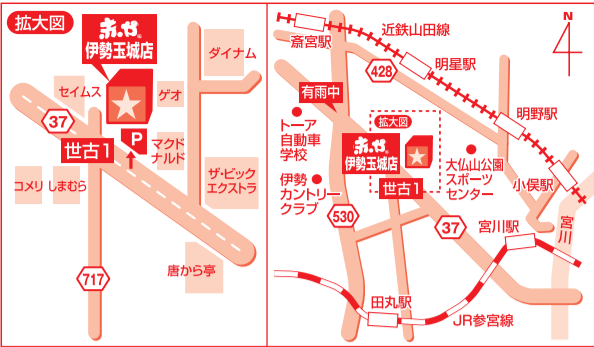

B家具アウトレット赤や

またとないチャンス!
お急ぎください!

B家具アウトレット 赤や
伊勢玉城店 | 三重県度会郡玉城町世古1791-3

お問い合わせは
0596-65-7104

営業時間 **A 10:00 ▶ P 7:00** まで
サマータイム実施中!! **土・日 8:00** まで

年中無休

※チラシ掲載商品は全て送料が必要ですが、※電話でのご注文はご遠慮願います。

緊急セール