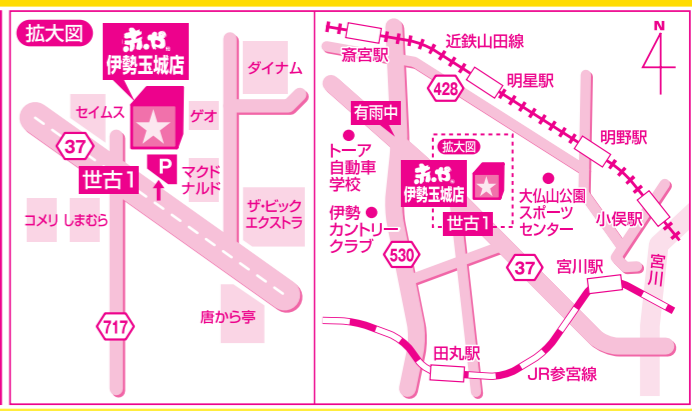

コタツ

ダイニング
コタツ
4点セット
W90x75
xH67cm
定価112,800円を
34,800円
税抜価格
(税込37,584円) 69% OFF

ダイニングコタツ6点セット
W135x
D85x
H67cm
定価167,200円を
49,800円
税抜価格
(税込53,784円) 70% OFF

ダイニングコタツ5点セット
W135x
D80x
H70cm
定価138,000円を
49,800円
税抜価格
(税込53,784円) 63% OFF

コタツ
W120x
D80x
H36cm
定価70,000円を
19,800円
税抜価格
(税込21,384円) 71% OFF

コタツ
W120xD80x
H36(つぎ定41)cm
通常売価7,400円を
2,980円
税抜価格
(税込3,218円) 77% OFF

コタツ(大判サイズ)
W150xD85x
H36(つぎ定41)cm
通常売価92,000円を
29,800円
税抜価格
(税込32,184円) 67% OFF

コタツ掛布団
120用
190x190cm
通常売価7,980円を
2,980円
税抜価格
(税込3,218円)

コタツ掛布団
120用
190x240cm
通常売価9,980円を
4,980円
税抜価格
(税込5,378円)

コタツ掛布団
120用
190x240cm
通常売価7,980円を
2,980円
税抜価格
(税込3,218円)

抱きまくら
90cm
通常売価2,580円を
980円
税抜価格
(税込1,058円)

クッション
43x43cm
通常売価1,580円を
598円
税抜価格
(税込645円)

クッション
43x43cm
通常売価1,380円を
798円
税抜価格
(税込861円)

座椅子
W41x
D53xH60cm
定価8,000円を
2,760円
税抜価格
(税込2,980円) 65% OFF

コンパクト
座椅子
W41x
D52x
H38cm
定価5,000円を
1,834円
税抜価格
(税込1,980円) 63% OFF

学習デスク

学習
デスク
W100x
D65x
H119cm
定価85,000円を
19,800円
税抜価格
(税込21,384円) 76% OFF

学習デスク
W100x
D76x
H122cm
定価96,000円を
29,800円
税抜価格
(税込32,184円) 68% OFF

学習デスク
W100x
D60x
H125cm
定価123,000円を
39,800円
税抜価格
(税込42,984円) 67% OFF

学習デスク
W100x
D75x
H126cm
定価122,000円を
69,800円
税抜価格
(税込75,384円) 42% OFF