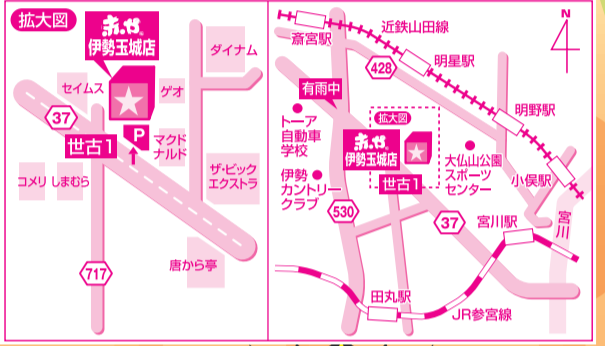

混雑防止の為、10/22 朝10時より各限定
本数までの整理券を店頭にてお渡します。
尚、この整理券は発行日当日のみ有効です。

※お一人さま1枚(但し中学生以上)商品は1点限りとし、電話注文はお断りします。
※商品は先着順価格です。配送の場合は有料となります。
※但しチラシ配布地域とさせていただきます。
※整理券によりお買い求めいただいた商品はお預かりできません。
※尚、一部の商品におきましては当日お引取り不可の商品がございますので必ず
ご了解下さいませ。
※クレジットカードはご利用いただけません。

B家具アウトレット 赤や
伊勢玉城店 三重県度会郡玉城町世古1791-3
お問い合わせは
0596-65-7104
●チラシ掲載商品は全て送料が必要です。
営業時間 M10:00 ▶ P7:00まで
年中無休 ※電話でのご注文は
ご遠慮願います。