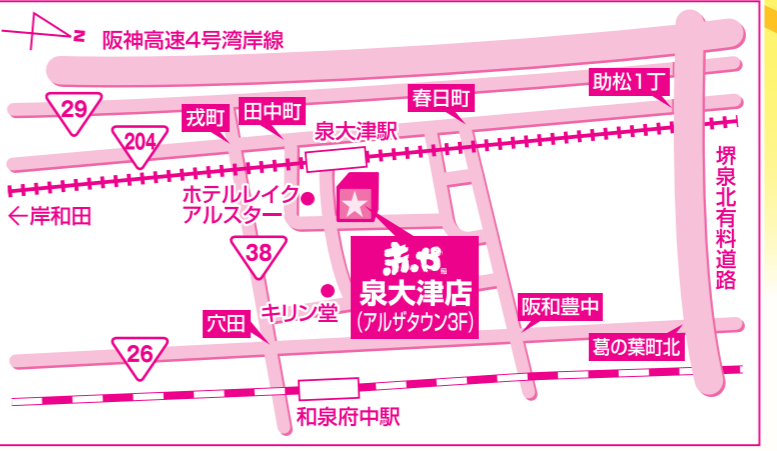

B家具アウトレット 赤や
泉大津店 泉大津市旭町20番地1号
アルザタウン3F
お問い合わせは
0725-58-6428
●チラシ掲載商品は全て送料が必要です。
営業時間 M10:00 ▶ P8:00 まで
年中無休 ※電話でのご注文はご遠慮願います。

日替り超日王商品

9/22 祝

2Pソファ
W123xD68xH70 (SH39)cm
定価35,000円
税抜価格 **7,980円**
(税込8,618円) 77% OFF 限定2*