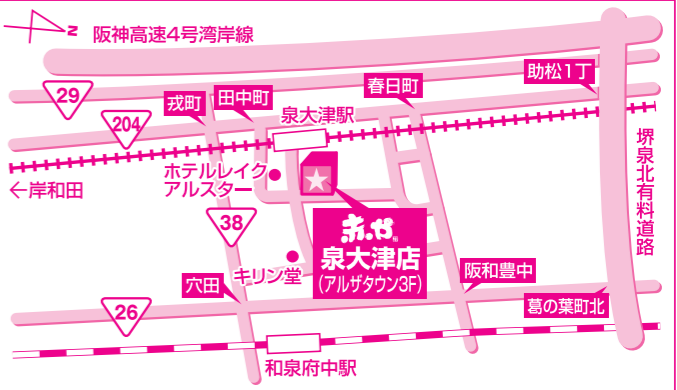

B家具アウトレット赤や

新品

理由ありだから激安!

理由ありセール期間 10月8日土~10月16日日

LINE@
はじめました。
お友達登録でお得な情報をゲット!

B家具アウトレット あや
泉大津店 (アルザタウン3F) 泉大津市旭町20番地1号
アルザタウン3F
お問い合わせは
0725-58-6428
●チラシ掲載商品は全て送料が必要です。
営業時間 M10:00▶P8:00まで
年中無休 ※電話でのご注文はご遠慮願います。