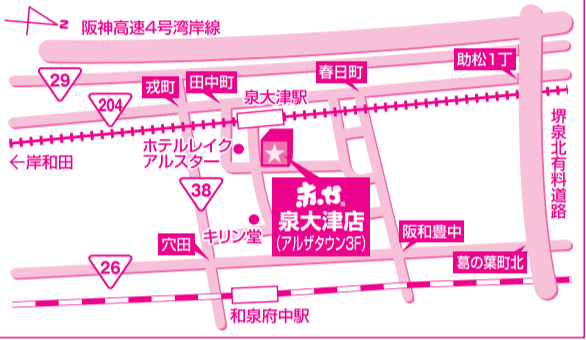

理由ありセール

理由ありセール期間

10月22日土
~10月30日日

混雑防止の為、10/22 朝10時より各限定
本数までの整理券を店頭にてお渡しします。
尚、この整理券は発行日当日のみ有効です。

B家具アウトレット 赤や
泉大津店 泉大津市旭町20番地1号
アルザタウン3F
お問い合わせは
0725-58-6428
●チラシ掲載商品は全て送料が必要です。
営業時間 M10:00 ▶ P8:00 まで
年中無休 ※電話のご注文は
ご遠慮願います。