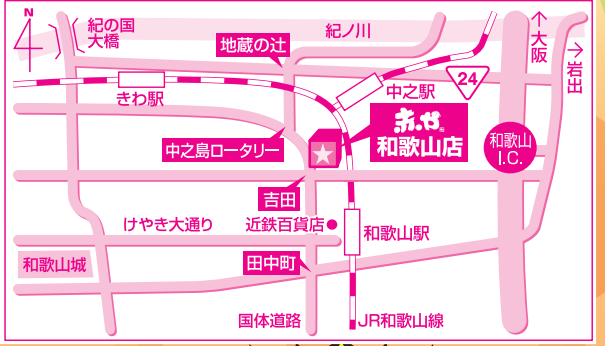

1人掛ソファ
W65×D72×H61(SH40)cm
定価36,000円を
税抜価格 **7,800円**
(税込8,424円)

2人掛ソファ
W128×D72×H61(SH40)cm
定価50,000円を
税抜価格 **9,800円**
(税込10,584円)

3人掛ソファ
W195×D78×H86(SH42)cm
定価88,000円を
税抜価格 **9,980円**
(税込10,778円) **38% OFF**

パーソナルチェア
W72×D75×H101(SH43)cm
定価38,500円を
税抜価格 **9,800円**
(税込10,584円)

カウチソファ
W195×D132×H86(SH42)cm
定価96,000円を
税抜価格 **17,800円**
(税込19,224円) **81% OFF**

ソファベッド
W176×D90×H75(SH40)cm
定価44,000円を
税抜価格 **7,980円**
(税込8,618円) **81% OFF**

ダイニング5点セット
W120×D75×H70cm
定価78,000円を
税抜価格 **19,800円**
(税込21,384円) **74% OFF**

オースンボード
W119×D45×H192cm
定価77,000円を
税抜価格 **23,800円**
(税込25,704円) **69% OFF**

ダイニング4点セット
W140×D80×H70cm
定価100,000円を
税抜価格 **24,800円**
(税込26,784円) **75% OFF**

ダイニング7点セット
W165×D80×H70cm
定価114,500円を
税抜価格 **29,800円**
(税込32,184円) **73% OFF**

シングルベッド
W103×L207×H75(MH42)cm
定価45,700円を
税抜価格 **9,800円**
(税込10,584円) **78% OFF**

シングルベッド
W98×L208×H77(MH45)cm
定価73,000円を
税抜価格 **19,800円**
(税込21,384円) **72% OFF**

ダブルベッド
W143×L204×H79(MH42)cm
定価104,000円を
税抜価格 **19,900円**
(税込21,492円) **80% OFF**

メッシュチェア
W52×D59×H88(SH43)cm
定価9,000円を
税抜価格 **1,980円**
(税込2,138円) **78% OFF**

学習デスク
W100×D80×H117cm
定価75,000円を
税抜価格 **19,800円**
(税込21,384円) **73% OFF**

パソコンデスク
W65×D49×H122cm
定価9,000円を
税抜価格 **2,980円**
(税込3,218円) **66% OFF**

コタツ

ダイニングコタツ 4点セット
W90×D75×H67cm
定価112,800円を
税抜価格 **34,800円**
(税込37,584円) **69% OFF**

ダイニングコタツ6点セット
W135×D85×H67cm
定価167,200円を
税抜価格 **49,800円**
(税込53,784円) **70% OFF**

コタツ
W105×D75×H35(つぎ足41)cm
定価41,000円を
税抜価格 **8,980円**
(税込9,698円) **78% OFF**

コタツ(大判サイズ)
W150×D85×H36(つぎ足41)cm
定価92,000円を
税抜価格 **29,800円**
(税込32,184円) **67% OFF**

ふとん・カーペット

ダウン85%
京都西川
羽毛3点セット
W150×L210cm
定価29,800円を
税抜価格 **18,800円**
(税込20,304円) **36% OFF**

シングル羽毛布団
W150×L210cm
定価60,000円を
税抜価格 **17,800円**
(税込19,224円) **70% OFF**

ダブル羽毛布団
W190×L210cm
定価84,000円を
税抜価格 **26,800円**
(税込28,944円) **68% OFF**

デニム掛カバー
W150×L210cm
定価3,980円を
税抜価格 **2,980円**
(税込3,218円) **25% OFF**

デニム敷カバー
W105×L215cm
定価6,980円を
税抜価格 **4,980円**
(税込5,378円) **29% OFF**

トリコ製 ギャベ柄ウィルトンラグ
3帖用 200×250cm
定価39,800円を
税抜価格 **18,000円**
(税込19,440円) **55% OFF**

コタツ薄掛布団
120用
190×240cm
定価12,800円を
税抜価格 **4,980円**
(税込5,378円) **61% OFF**

コタツ掛布団
80用
190×190cm
通常売価7,980円を
税抜価格 **2,980円**
(税込3,218円) **63% OFF**

キリム柄 ボルスタークッション
φ20×40cm
通常売価1,280円を
税抜価格 **780円**
(税込842円) **39% OFF**

キリム柄 ラウンドクッション
φ50cm
通常売価1,280円を
税抜価格 **780円**
(税込842円) **39% OFF**

キリム柄 低反発クッション
43×43cm
通常売価1,780円を
税抜価格 **980円**
(税込1,068円) **44% OFF**