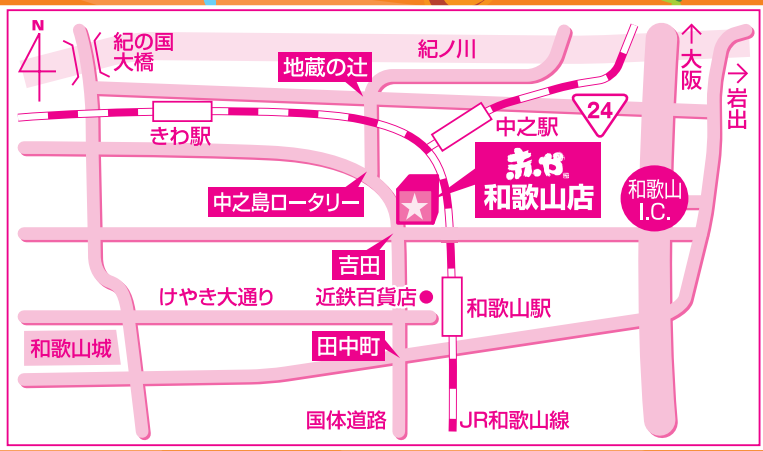

# 赤坂

# スーパー激安!

セール期間 11月3日祝 ~ 11月13日 土 10時スタート

軽トラック無料貸し出し  
ご使用は1時間以内でお願いします。

B家具 アットレット 赤坂  
和歌山店 | 和歌山県和歌山市吉田323番地  
お問い合わせは 073-498-5278  
●チラシ掲載商品は全て送料が必要です。  
営業時間 10:00~17:00 まで  
年中無休

LINE@ はじめました。お友達登録をお願いします!  
ホームページ 更新しました! 最新チラシ・お得情報を発信! ぜひお見逃しなく!