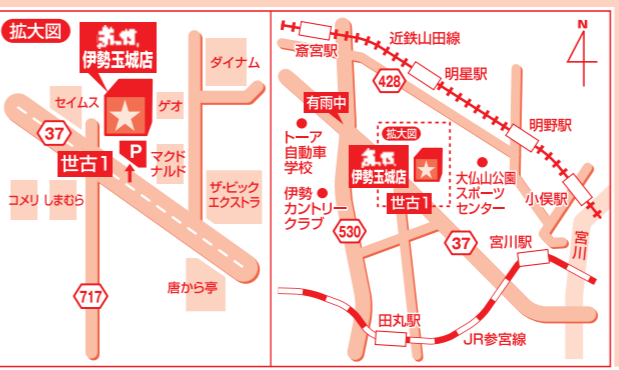

お客様へのお断りとお断り

- ※本限定の為、売り切れの際はご容赦下さい。
- ※超奉仕につき、商品の長期お預かり、また返品・交換等はご容赦下さい。
- ※商品はお引取り価格です。配送の場合は有料となります。
- ※但しチラシ配布地域とさせていただきます。
- ※尚、一部の商品におきましては当日お引取り不可の商品がございますので何卒ご了承下さいませ。
- ※クレジットカードはご利用いただけません。
- ●チラシ掲載商品は全て送料が必要です。

LINE@ はじめました。お友達登録をお願いします!

ホームページ 更新しました! 最新チラシ・お得情報はこちらから!

ベッド、脚付マットレス、折りたたみベッド、電動リクライニングベッド、2段ベッド、スタンドミラー、昇降式テーブル、FAX台などなど、掘り出し商品大量展示!! 売り切れご免!!