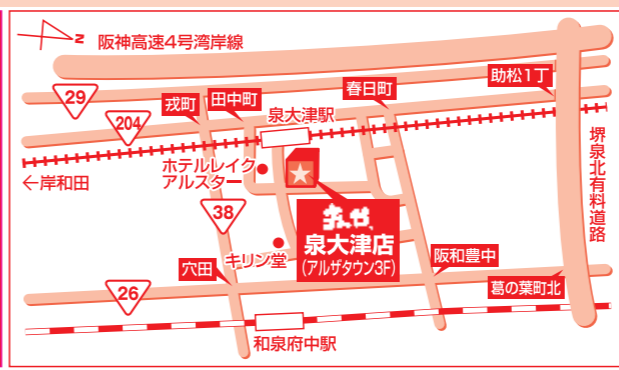

創業64年家具のプロです。
下村家具として高品質の商品を安く売り続けて64年。経験豊かなスタッフが選りすぐって見つけた商品を是非ご覧下さい。

赤や 下村GP

B家具 アウトレット **赤や**
泉大津店 (アルザタウン3F)
泉大津市旭町20番地1号 アルザタウン3F

お問い合わせは **0725-58-6428**
●チラシ掲載商品は全て送料が必要です。
営業時間 **A10:00 P8:00** まで
年中無休 ※電話でのご注文はご遠慮願います。