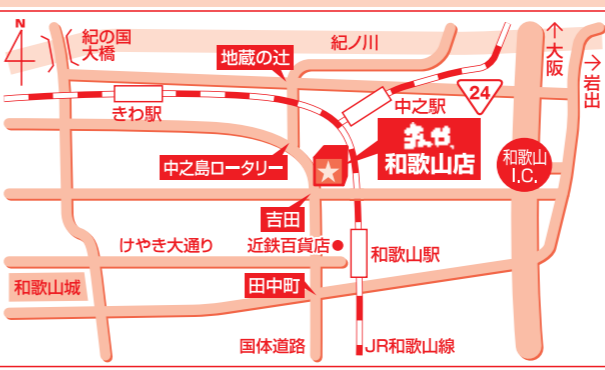

**創業64年家具のプロです。**  
下村家具として高品質の商品を安く売り続けて64年。経験豊かなスタッフが選りすぐって見つけた商品を是非ご覧下さい。

**赤や** 下村 GP

**B家具 アットレット** **赤や**  
和歌山店 | 和歌山県和歌山市吉田323番地

お問い合わせは  
**073-498-5278**

●チラシ掲載商品は全て送料が必要です。

営業時間 **A10:00 ▶ P7:00** まで  
**年中無休** ※電話でのご注文はご遠慮願います。