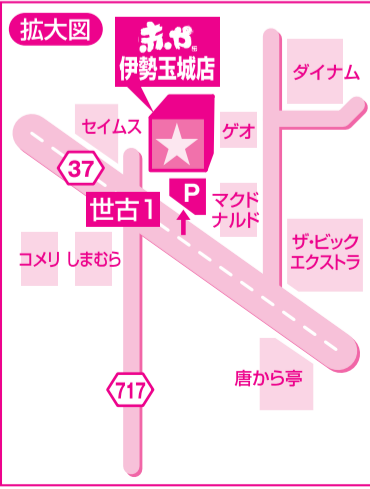

ホームページ更新しました!
最新チラシ・お得情報を発信!

B家具アウトレット **あ赤や**

伊勢玉城店 | 三重県度会郡玉城町世古1791-3

お問い合わせは
0596-65-7104

●チラシ掲載商品は全て送料が必要です。

営業時間 M10:00 ▶ P7:00 まで

年中無休 ※電話でのご注文は
ご遠慮願います。

新春お年玉セール