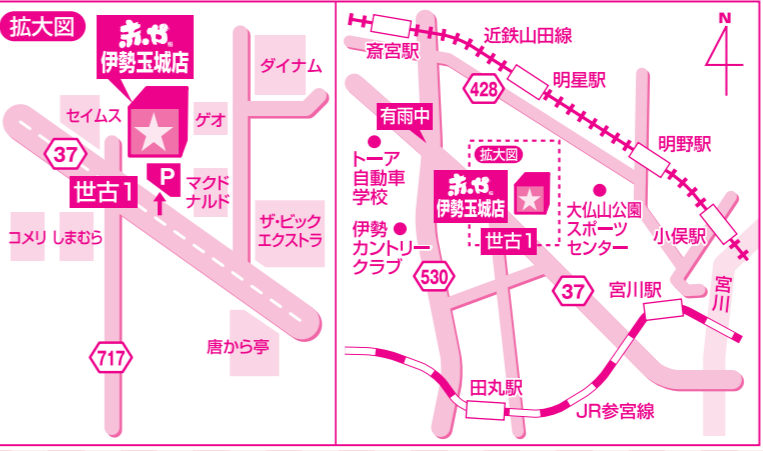

赤

すべて **新品!理由あり!激安!**

迎春

ええもん買って福来たる~!
ええ年にするならええ買いもんせな!

招福セール

セール期間 **1月7日土** ~ **1月15日日**
あさ10時スタート

B家具 アウトレット 赤
伊勢玉城店 | 三重県度会郡玉城町世古1791-3
お問い合わせは **0596-65-7104**
●チラシ掲載商品は全て送料が必要です。
営業時間 **A10:00 ▶ M7:00** まで
年中無休 ※電話でのご注文はご遠慮願います。