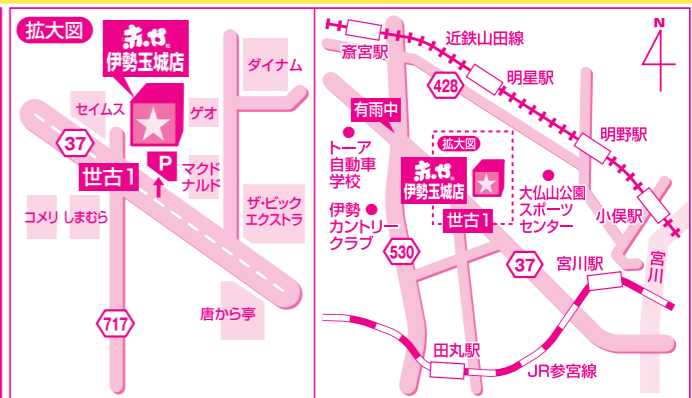

コタツ

ダイニングコタツ6点セット
W135x
D85x
H67cm
定価167,200円を
税抜価格
49,800円 70% OFF
(税込53,784円)

コタツ
W105x
D75x
H35(つぎ足41)cm
定価41,000円を
税抜価格
8,980円 78% OFF
(税込9,698円)

コタツ
W120x
D80x
H35(つぎ足41)cm
定価44,000円を
税抜価格
9,980円 77% OFF
(税込10,778円)

コタツ
W120x
D80x
H36(つぎ足41)cm
定価74,000円を
税抜価格
26,800円 63% OFF
(税込28,944円)

コタツ
W120x
D80x
H36(つぎ足41)cm
定価92,000円を
税抜価格
29,800円 67% OFF
(税込32,184円)

コタツ
W120x
D80x
H36(つぎ足41)cm
定価5,000円を
税抜価格
1,834円 63% OFF
(税込1,980円)

コタツ
W120x
D80x
H36(つぎ足41)cm
定価5,000円を
税抜価格
2,760円 65% OFF
(税込2,980円)

コタツ
掛布団
190x190cm
通常売価7,980円を
税抜価格
2,980円
(税込3,218円)

コタツ掛布団
120用
190x240cm
通常売価9,980円を
税抜価格
4,980円
(税込5,378円)

コタツ掛布団
80用
190x190cm
通常売価6,980円を
税抜価格
2,980円
(税込3,218円)

コタツ掛布団
120用
190x240cm
通常売価7,980円を
税抜価格
4,980円
(税込5,378円)

コタツ
掛・敷布団セット
120用
205x245cm
定価22,000円を
税抜価格
7,980円
(税込8,618円)

キリム柄 ラウンド
クッション
φ50cm
通常売価1,280円を
税抜価格
780円
(税込842円)

キリム柄 ボルスター
クッション
φ20x
40cm
通常売価1,280円を
税抜価格
780円
(税込842円)

キリム柄 低反発クッション
43x43cm
通常売価1,780円を
税抜価格
980円
(税込1,058円)

学習デスク

高さ調整機能付き
学習
デスク
W101x
D61x
H92cm
定価70,000円を
税抜価格
15,800円 77% OFF
(税込17,064円)

学習
デスク
W100x
D65x
H119cm
定価85,000円を
税抜価格
19,800円 76% OFF
(税込21,384円)

学習
デスク
W100x
D60x
H117cm
定価80,000円を
税抜価格
24,800円 69% OFF
(税込26,784円)

学習
デスク
W100x
D68x
H120cm
定価120,000円を
税抜価格
49,800円 58% OFF
(税込53,784円)

学習
デスク
3点セット
(デスク・イス・マット付き)
デスク W100x
D75xH126cm
定価138,200円を
税抜価格
69,800円 49% OFF
(税込75,384円)

学習
デスク
W105x
L250x
H184cm
定価158,000円を
税抜価格
49,800円 68% OFF
(税込53,784円)