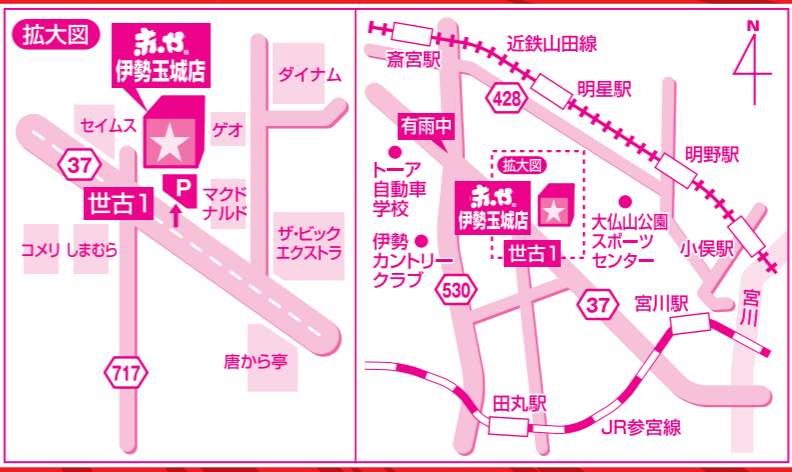

B家具アウトレット

すべて
新品!

未だ

理由あり! 激安!

営業 **12/31** まで

新しい家具で新年を迎えよう!
今がチャンス! 3日間だけの特別企画!

12月
17日 古い家具 **無料**
18日 引取り **無料**
19日 お買上げ商品と同一種類、同個数、同家屋の商品に限り配達時に無料にてお引取り致します。
(お届け先と同じ住所でのみのお引取りとなります)

B家具アウトレット 赤や
伊勢玉城店 | 三重県度会郡玉城町世古1791-3
お問い合わせは
0596-65-7104
●チラシ掲載商品は全て送料が必要です。
営業時間 10:00~17:00 まで
年中無休 ※電話でのご注文は
ご遠慮願います。