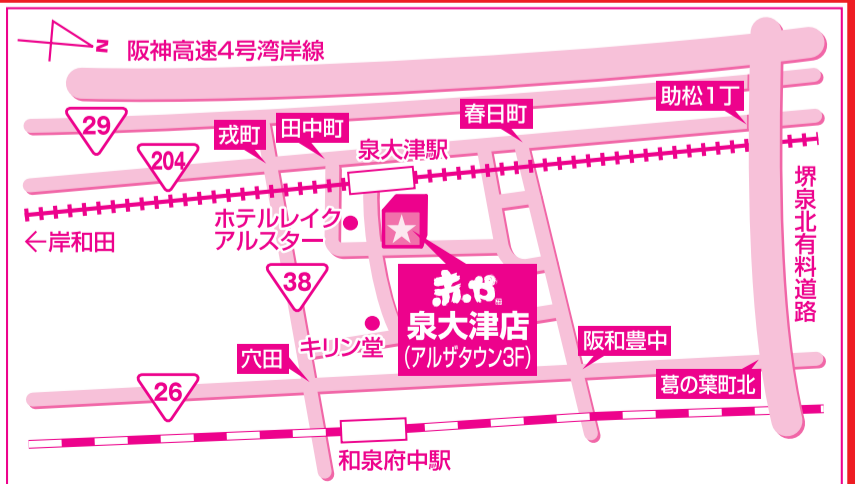

ホームページ更新しました！
最新チラシ・お得情報を発信！

B家具アウトレット 赤や

泉大津店 泉大津市旭町20番地1号
アルザタウン3F

お問い合わせは
0725-58-6428

●チラシ掲載商品は全て送料が必要です。

営業時間 M10:00▶P8:00まで

年中無休 ※電話でのご注文は
ご遠慮願います。

新春お年玉セール