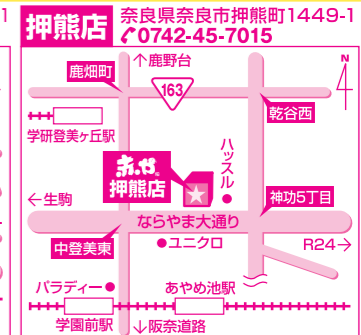

LINE@
はじめました。
お友達登録をお願いします!

今年もあと少し! ええ買いたい物は、はよせなッ!
混雑防止の為、12/3 朝10時より各限定本数までの整理券を店頭にてお渡しします。尚、この整理券は発行日当日のみ有効です。
※お一人さま1枚(但し中学生以上)商品は1点限りとし、電話注文はお断りします。
※商品はお引取り価格です。配送の場合は有料となります。*但しチラシ配布地域とさせていただきます。
※整理券によりお買い求めいただいた商品はあらかじめご了承ください。
※尚、一部の商品におきましては当日お引取り不可の商品がございますので何卒ご了承下さいませ。
※クレジットカードはご利用いただけません。

限定2本

シングルベッド
W103xL207
xH75(MH42)cm
定価45,700円を
9,800円 (税込10,584円)
78% OFF

シングルベッド
W100x
L212xH82
(MH42)cm
定価83,000円を
17,800円 (税込19,224円)
78% OFF

ダブルベッド
W146xL215x
H83(MH46)cm
定価116,000円を
27,800円 (税込30,024円)
76% OFF

ダイニング3点セット
W75x
D75x
H70cm
定価48,000円を
9,900円 (税込10,692円)
79% OFF

オフィスチェア
W64x
D68x
H116cm
定価28,000円を
4,980円 (税込5,378円)
82% OFF

学習デスク
W100x
D68x
H120cm
定価120,000円を
49,800円 (税込53,784円)
58% OFF

営業時間 **A10:00 ▶ P7:00**まで **年中無休**