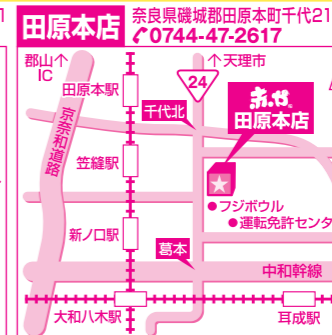

限定2本

シングルベッド
W103xL207
xH75(MH42)cm
定価45,700円を
9,800円 (税込10,584円)
78% OFF

シングルベッド
W100x
L212xH82
(MH42)cm
定価83,000円を
17,800円 (税込19,224円)
78% OFF

ダブルベッド
W146xL215x
H83(MH46)cm
定価116,000円を
27,800円 (税込30,024円)
76% OFF

ダイニング3点セット
W75x
D75x
H70cm
定価48,000円を
9,900円 (税込10,692円)
79% OFF

オフィスチェア
W64x
D68x
H116cm
定価28,000円を
4,980円 (税込5,378円)
82% OFF

学習デスク
W100x
D68x
H120cm
定価120,000円を
49,800円 (税込53,784円)
58% OFF

営業時間 **A10:00 ▶ P7:00**まで **年中無休**