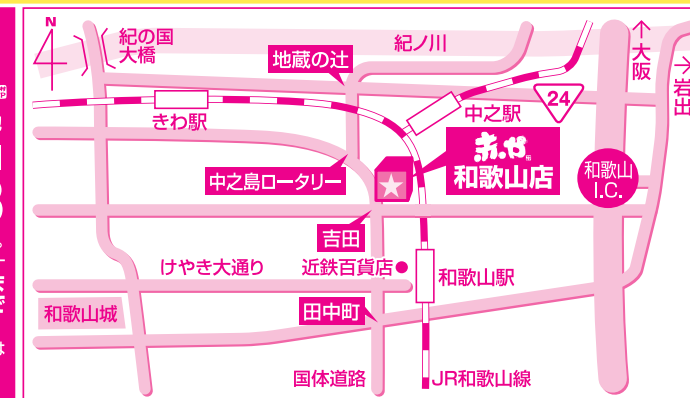

B家具アウトレット 赤や
和歌山店 和歌山県和歌山市吉田323番地
お問い合わせは
073-498-5278
●チラシ掲載商品は全て送料が必要です。
営業時間 M10:00▶P7:00まで
年中無休 ※電話でのご注文は
ご遠慮願います。

コタツ

ダイニングコタツ6点セット
W135x
D85x
H67cm
定価167,200円を
税抜価格
49,800円 70% OFF
(税込53,784円)

ダイニングコタツ4点セット
W90x
D60x
H65cm
定価94,400円を
税抜価格
34,800円 63% OFF
(税込37,584円)