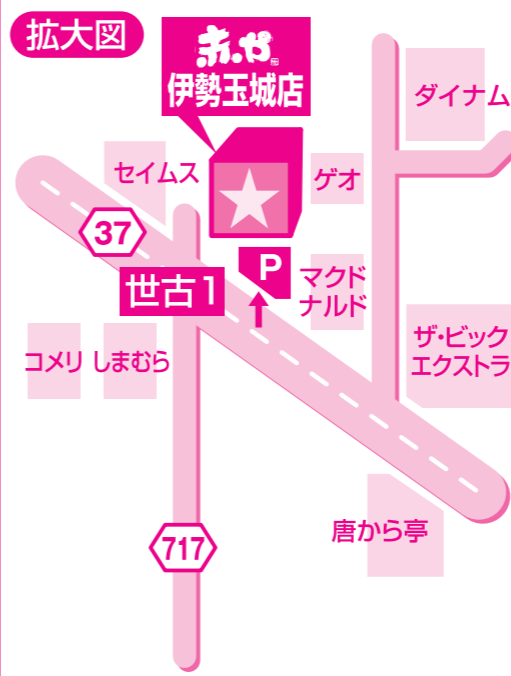

チラシの商品は全て税別価格です。ウラ面もお見逃しなく! お買得情報満載です!!

赤ら

年に一度のスペシャル

緊急

家具市

展示現品入替 過剰在庫品 試作品・サンプル品

キズ物・少々難あり商品 廃盤商品・メーカー処分品 等々

三重県会郡玉城町世古1791-3