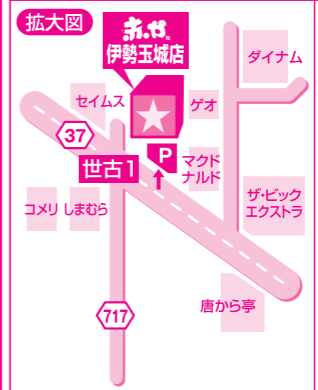

赤や

B家具アウトレット赤や

すべて新品!

理由あり! だから激安!

新生活もじわじわと安心!
目玉商品続々!

セール期間 2月18日(土)~2月26日(日)

B家具アウトレット 赤や
伊勢玉城店 | 三重県会郡玉城町世古1791-3
お問い合わせは
0596-65-7104
●チラシ掲載商品は全て送料が必要です。
営業時間 **A10:00▶P7:00**まで
年中無休 ※電話でのご注文はご遠慮願います。

ホームページ更新しました!
最新チラシ・お得情報を発信!