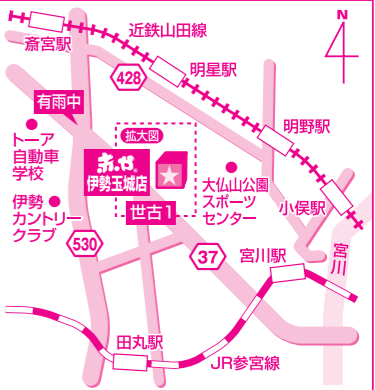

赤や

B家具アウトレット赤や

すべて新品!

理由あり! だから激安!

新生活もじわじわと安心!
目玉商品続々!

セール期間 2月18日(土)~2月26日(日)

B家具アウトレット 赤や
伊勢玉城店 | 三重県会郡玉城町世古1791-3
お問い合わせは
0596-65-7104
●チラシ掲載商品は全て送料が必要です。
営業時間 **A10:00▶P7:00**まで
年中無休 ※電話でのご注文はご遠慮願います。

ホームページ更新しました!
最新チラシ・お得情報を発信!