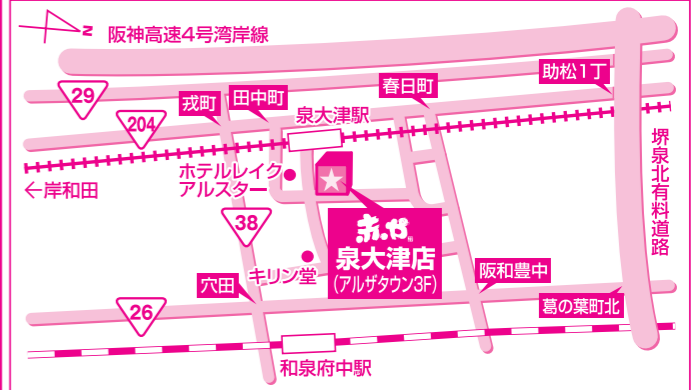

ホームページ更新しました!

最新チラシ・お得情報を発信!

LINE@はじめました。

お友達登録をお願いします!

軽トラック 安心のAT重

無料貸し出し

ご利用は1時間以内でお願いします。

※お客様が軽トラックの運転中に事故を起こされた場合、修理代はご本人様負担となります。

混雑防止の為、2/18 朝10時より各限定本数までの整理券を店頭にてお渡しします。尚、この整理券は発行日当日のみ有効です。

※お一人さま1枚 (但し中学生以上) 商品は1点限りとし、電話注文はお断りします。

※商品はお引取り価格です。配送の場合は有料となります。 ※但しチラシ配布地域とさせていただきます。

※整理券によりお買い求めいただいた商品はお預かりできません。

※尚、一部の商品につきましては当日お引取り不可の商品がございますので何卒ご了承下さいませ。

※クレジットカードはご利用いただけません。

2.5人掛ソファ

W170xD71xH77(SH40)cm
ドイツ柄-イタリア柄 2柄対応
定価60,000円を

限定2本

税抜価格 **13,800円** (税込14,904円)

77% OFF

2人掛ソファ

W134xD75xH73(SH42)cm
定価58,000円を

限定2本

税抜価格 **15,900円** (税込17,172円)

72% OFF

2人掛ソファ

W125xD63xH65(SH40)cm
定価32,000円を

限定2本

税抜価格 **5,999円** (税込6,478円)

81% OFF

シングルベッド

W99xL202xH80(MH42)cm
定価78,000円を

限定2本

税抜価格 **17,800円** (税込19,224円)

77% OFF

シングルベッド

W99xL201xH70(MH42)cm
定価50,000円を

限定2本

税抜価格 **9,800円** (税込10,584円)

76% OFF

ダブルベッド

W142xL207xH72(MH43)cm
定価101,000円を

限定2本

税抜価格 **19,999円** (税込21,598円)

80% OFF

カウチソファ

W195xD132xH86(SH42)cm
定価96,000円を

限定2本

税抜価格 **15,999円** (税込17,278円)

83% OFF

2.5人掛ソファ

W160xD89xH81(SH41)cm
定価68,000円を

限定2本

税抜価格 **15,800円** (税込17,064円)

76% OFF

ソファベッド

W183xL76xH70(MH34)cm
定価60,000円を

限定2本

税抜価格 **7,999円** (税込8,638円)

86% OFF

パイプ二段ベッド

W105xL206xH155cm
定価60,000円を

限定2本

税抜価格 **13,999円** (税込15,118円)

76% OFF

ワンタッチマグボトル (500ml)

3色対応

通常売価1,980円を

限定3台

税抜価格 **798円** (税込861円)

マグカップ

φ8x10cm 3色対応

通常売価198円を

限定12個

税抜価格 **98円** (税込105円)

ハイチェストローチェスト

W80xD40xH119cm
W119xD40xH82cm
各定価50,000円を

限定2本

税抜価格 **7,980円** (税込8,618円)

77% OFF

TVボード

W110xD45xH73cm
定価25,000円を

限定2本

税抜価格 **9,999円** (税込10,798円)

77% OFF

コタツ

W105xD75xH36(つぎ定41)cm
定価70,000円を

限定3本

税抜価格 **11,900円** (税込12,852円)

83% OFF

3人掛ソファ

W193xD87xH95(SH42)cm
定価99,200円を

限定2本

税抜価格 **19,800円** (税込21,384円)

80% OFF

ダイニング5点セット

W115xD75xH70cm
定価58,000円を

限定2本

税抜価格 **13,800円** (税込14,904円)

76% OFF

学習デスク

W100xD60xH117cm
定価80,000円を

限定2台

税抜価格 **19,800円** (税込21,384円)

75% OFF

掛時計

φ23x4cm
通常売価1,480円を

限定6個

税抜価格 **698円** (税込753円)

挿入収納ケース3段

39x66x68cm
通常売価2,980円を

限定2台

税抜価格 **1,480円** (税込1,598円)

メイスバスケット

40x30x23cm
通常売価1,280円を

限定12個

税抜価格 **498円** (税込537円)

オフィスチェア

W52xD55xH90cm
定価11,000円を

限定3本

税抜価格 **2,500円** (税込2,700円)

77% OFF

デスク&キャビネット

W100xD45xH73cm
定価25,000円を

限定2本

税抜価格 **7,980円** (税込8,618円)

68% OFF

コタツ3点セット

コタツ本体 W120xD75xH41cm
定価69,000円を

限定3本

税抜価格 **11,900円** (税込12,852円)

82% OFF

オープンボード

W90xD45xH180cm
定価58,400円を

限定2本

税抜価格 **19,800円** (税込21,384円)

66% OFF

ダイニング4点セット

W135xD80xH70cm
定価120,000円を

限定2本

税抜価格 **29,800円** (税込32,184円)

75% OFF

スタンドミラー

W27xH148cm
定価4,750円を

限定5台

税抜価格 **1,399円** (税込1,510円)

70% OFF

国産合繊掛布団

シングル 100x210cm
通常売価4,980円を

限定2台

税抜価格 **2,980円** (税込3,218円)

掛布団カバー

シングル 150x210cm
通常売価6,980円を

限定2台

税抜価格 **4,980円** (税込5,378円)

スペースラグ

1.5帖用 130x190cm
通常売価7,999円を

限定2枚

税抜価格 **5,999円** (税込6,478円)