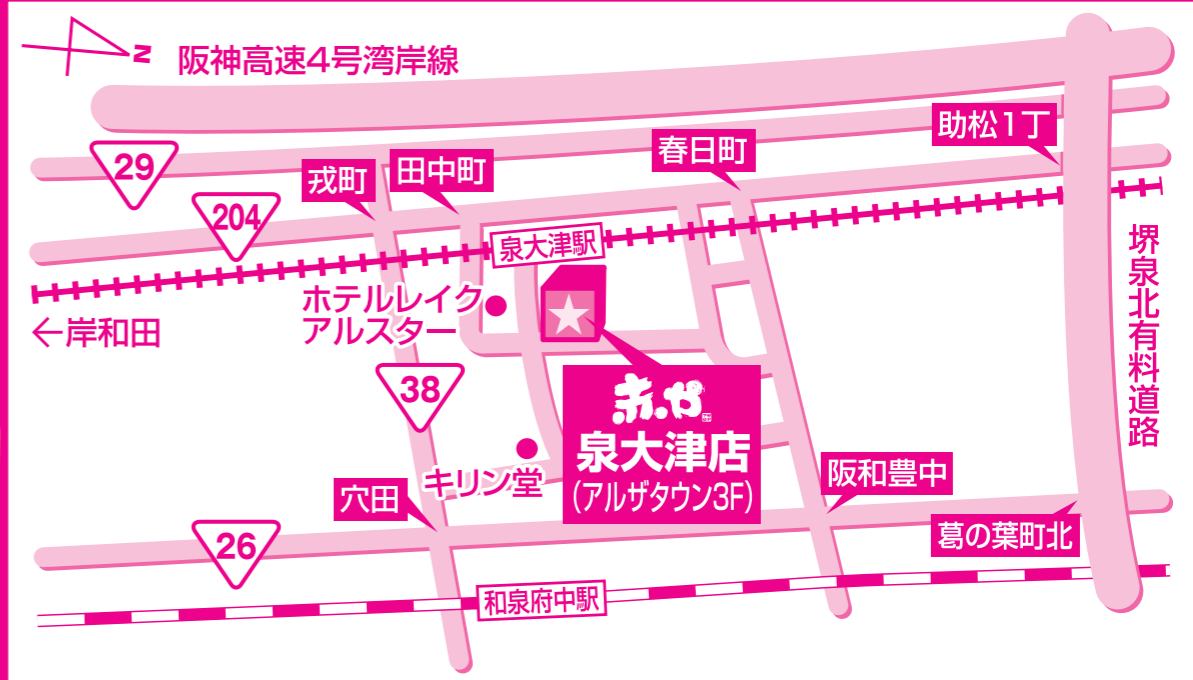

チラシの商品は全て税別価格です。ウラ面もお見逃しなく! お買得情報満載です!!

赤松

年に一度のスペシャル

緊急

家具市

展示現品入替 過剰在庫品 試作品・サンプル品

キズ物・少々難あり商品 廃盤商品・メーカー処分品 等々

泉大津市旭町20番地1号アルザタウン3F