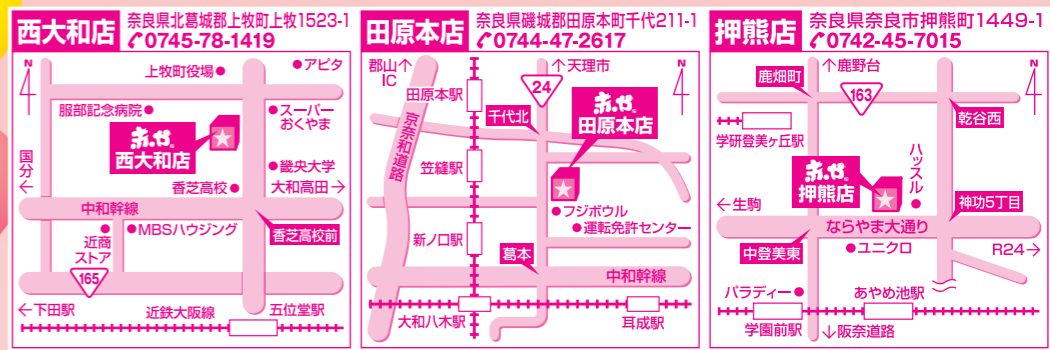

ダイニング5点セット
W115xD75xH70cm
定価58,000円を
13,800円 (税込14,904円) **76% OFF**

ダイニング4点セット
W135xD80xH70cm
定価120,000円を
29,800円 (税込32,184円) **75% OFF**

シングルベッド
W99xL202xH80(MH42)cm
定価78,000円を
17,800円 (税込19,224円) **77% OFF**

パイノ二段ベッド
W105xL206xH155cm
定価60,000円を
13,999円 (税込15,118円) **76% OFF**

学習デスク
W100xD60xH117cm
定価80,000円を
19,800円 (税込21,384円) **75% OFF**

スタンドミラー
W27xH148cm
定価4,750円を
1,399円 (税込1,510円) **70% OFF**

ダブルベッド
W142xL207xH72(MH43)cm
定価101,000円を
19,999円 (税込21,598円) **80% OFF**

シングルベッド
W99xL201xH70(MH42)cm
定価50,000円を
9,800円 (税込10,584円) **76% OFF**

国産合繊掛布団
シングル 100x210cm
通常売価4,980円を
2,980円 (税込3,218円) **40% OFF**

国産合繊敷布団
シングル 100x210cm
通常売価4,980円を
2,980円 (税込3,218円) **40% OFF**

営業時間 **A10:00 ▶ P7:00**まで 年中無休

ホームページ更新しました! 最新チラシ・お得情報を発信!

LINE@ はじめました。お友達登録をお願いします!

混雑防止の為、2/18 朝10時より各限定本数までの整理券を店頭にてお渡しします。尚、この整理券は発行日当日のみ有効です。

軽トラック 安心のAT重 無料貸し出し

ご利用は1時間以内でお願いします。