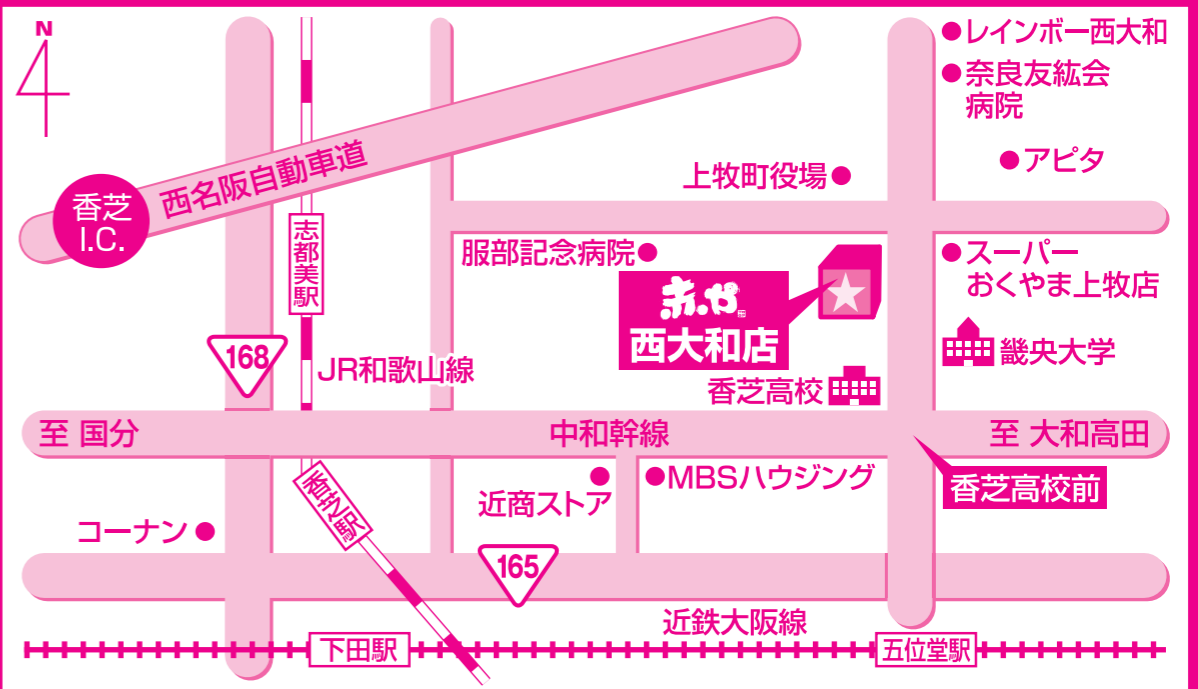

チラシの商品は全て税別価格です。ウラ面もお見逃しなく! お買得情報満載です!!

※チラシの掲載商品は全て送料が必要です。 ※はメーカーの希望小売価格です。

赤松

年に一度のスペシャル

緊急

家具市

展示現品入替 過剰在庫品 試作品・サンプル品

キズ物・少々難あり商品 廃盤商品・メーカー処分品 等々