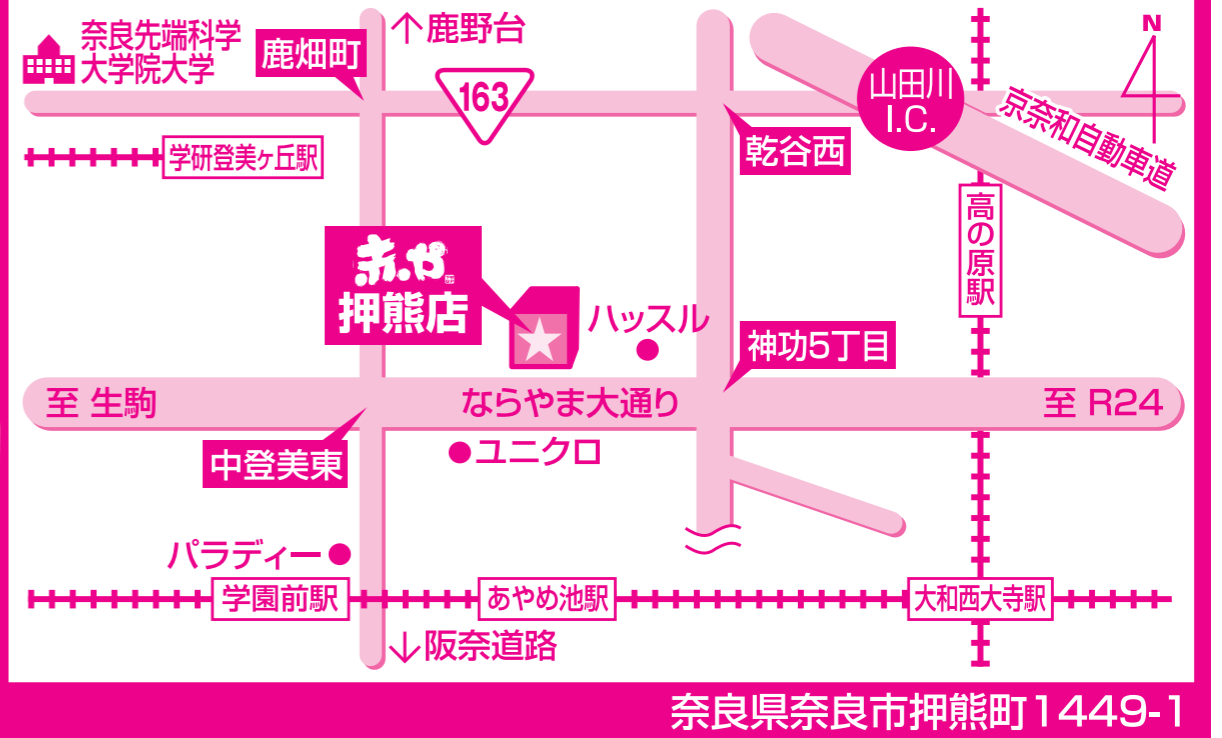

赤い 年に一度のスペシャル

緊急 家具市

展示現品入替 過剰在庫品 試作品・サンプル品
キズ物・少々難あり商品 廃盤商品・メーカー処分品 等々

ダイニング

- 81 **ダイニング3点セット** ⑧8,000円 **8,800円** (90% OFF)
- 82 **ダイニング3点セット** W75XD75XH70 展示現品 **9,900円** (71% OFF)
- 83 **ダイニング4点セット** W120XD75XH70 チョイキズ **15,800円** (76% OFF)
- 84 **片付ダイニング4点セット** ④7,000円 **9,950円** (78% OFF)
- 85 **ダイニング4点セット** W150XD80XH66 和風タイプ **27,900円** (79% OFF)
- 86 **ダイニング5点セット** W130XD80XH73 ガラス天板 **19,800円** (73% OFF)
- 87 **ダイニング5点セット** W180XD85XH71 展示現品 **29,900円** (78% OFF)
- 88 **伸長式ダイニング5点セット** W120-180XD80XH70 伸長式 **25,000円** (73% OFF)
- 89 **大理石ダイニング5点セット** W160XD90XH70 大理石天板 **98,000円** (62% OFF)
- 90 **丸ダイニング5点セット** W105XD105XH67 丸型天板 **59,800円** (64% OFF)
- 91 **ダイニング7点セット** W175XD75XH73 チョイキズ **25,000円** (76% OFF)
- 92 **ダイニング7点セット** W180XD90XH72 チョイキズ **39,800円** (80% OFF)
- 93 **ダイニング4点セット** W160XD85XH70 ナテ材 **99,999円** (92% OFF)
- 94 **ダイニングベンチ** ①1,000円 **980円** (91% OFF)
- 95 **伸長式ダイニングテーブル** W120-150XD80XH70 チョイキズ **4,800円** (92% OFF)
- 96 **ダイニングチェア** W45XD52XH87 セットはずれ **1,500円** (88% OFF)

食器棚

- 97 **60 インレジボード** W59XD40XH180 展示現品 **7,980円** (82% OFF)
- 98 **90 オープンボード** W90XD41XH181 展示現品 **9,999円** (77% OFF)
- 99 **105 オープンボード** ⑧5,000円 **19,800円** (76% OFF)
- 100 **120 オープンボード** W119XD45XH192 チョイキズ **24,800円** (67% OFF)
- 101 **120 オープンボード** W120XD45XH197 展示現品 **68,000円** (85% OFF)
- 102 **150 ダイニングボード** W150XD45XH197 展示現品 **79,900円** (89% OFF)
- 103 **118 カウンター** ⑥0,000円 **9,500円** (84% OFF)
- 104 **120 バーカウンター** W120XD45XH97 展示現品 **13,500円** (74% OFF)
- 105 **60 レンジ台** W59XD40XH117 展示現品 **9,500円** (69% OFF)

収納家具・TVボード

- 106 **40 キッチンチェア** W35XD40XH120 チョイキズ **9,800円** (84% OFF)
- 107 **80 ハチエス** ④8,000円 **9,500円** (80% OFF)
- 108 **80 ハチエス** W80XD45XH120 エナメル塗装 **12,500円** (75% OFF)
- 109 **120 ローチェア** W120XD45XH77 星型模様 **9,500円** (66% OFF)
- 110 **120 デイズニージェット** W120XD40XH63 チョイキズ **14,800円** (65% OFF)
- 111 **80 洋服タンス** W80XD61XH180 荷板割れ **15,000円** (69% OFF)
- 112 **60 キャビネット** W60XD40XH72 展示現品 **9,800円** (80% OFF)
- 113 **60 洋服タンス** W60XD45XH180 7ルガー材 **19,800円** (80% OFF)
- 114 **ドレッサー** W60XD40XH127 展示現品 **13,900円** (71% OFF)
- 115 **60 コレクションボード** ⑤0,000円 **9,500円** (81% OFF)
- 116 **60 フリーボード** W60XD40XH166 チョイキズ **9,800円** (82% OFF)
- 117 **90 スライド書棚** W85XD36XH180 スライド式 **15,000円** (66% OFF)

- 118 **80H シューズボックス** W79XD37H177 展示現品 **19,800円** (69% OFF)
- 119 **90L シューズボックス** W90XD38XH90 引き戸タイプ **7,900円** (73% OFF)
- 120 **180 LTVボード** ①38,000円 **9,900円** (92% OFF)
- 121 **148 TVボード** W148XD45XH47 チョイキズ **9,500円** (81% OFF)
- 122 **180 HTVボード** W180XD47XH201 展示現品 **158,000円** (67% OFF)

5日間限りの特別企画

無料で古い家具引取り

お買い上げ商品と同一種類 同個数同家屋の商品に限り 配達時に無料にてお引取り 致します。
(お届け先と同じ住所でのみの お引取りとなります。)

超お買い得品

- 123 **ガラスセンターテーブル** ③3,000円 **1,999円** (93% OFF)
- 124 **ローテーブル 折脚** W70XD48XH31 展示現品 **980円** (80% OFF)
- 125 **ジャンボミラー** W84XD5XH180 ジャンボサイズ **9,980円** (92% OFF)
- 126 **アイアンシェルフ** W48XD30XH100 展示現品 **7,500円** (85% OFF)
- 127 **コミックライドラック** W89XD29XH89 グルメスタイル **3,800円** (88% OFF)
- 128 **キューブボックス** W40XD40XH40 組立式 **980円** (75% OFF)
- 129 **コーナーTVスタンド** ⑦,000円 **680円** (90% OFF)
- 130 **TVラック** W89XD30XH42 組立式 **1,350円** (64% OFF)
- 131 **テーブル&チェアセット** W70XD50XH71 展示現品 **1,980円** (67% OFF)
- 132 **木製スツール** W40XD40XH40 展示現品 **980円** (88% OFF)
- 133 **パソコンデスク** W115XD55XH77 天板回転式 **5,980円** (78% OFF)
- 134 **オフィスチェア** W56XD55XH77 チョイキズ **2,500円** (82% OFF)