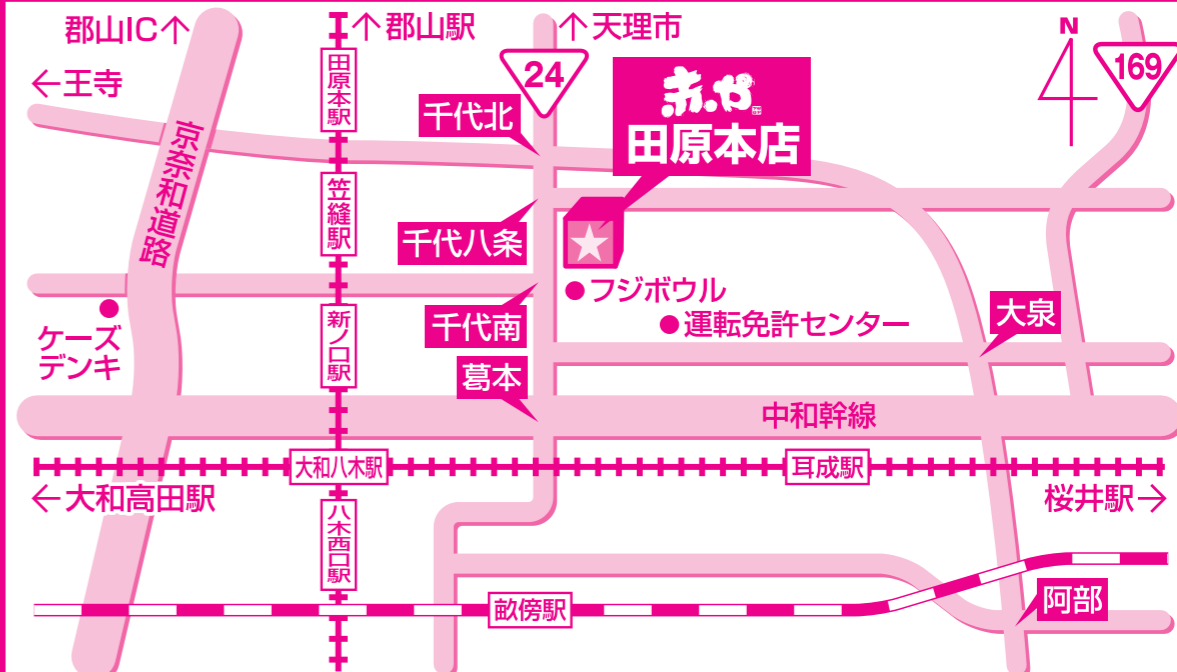

赤松

年に一度のスペシャル

緊急

家具市

展示現品入替 過剰在庫品 試作品・サンプル品

キズ物・少々難あり商品 廃盤商品・メーカー処分品 等々

奈良県磯城郡田原本町千代211-1

ダイニング

- 81 ダイニング3点セット 8,800円
  82 ダイニング3点セット 9,900円
  83 ダイニング4点セット 15,800円
  84 片付ダイニング4点セット 9,950円
  85 ダイニング4点セット 27,900円
  86 ダイニング5点セット 19,800円
  87 ダイニング5点セット 35,000円
  88 伸長式ダイニング5点セット 25,000円
  89 大理石ダイニング5点セット 98,000円
  90 丸型ダイニング5点セット 59,800円
  91 ダイニング7点セット 25,000円
  92 ダイニング7点セット 39,800円
  93 1枚板ダイニングテーブル 178,000円
  94 ダイニングベンチ 980円
  95 伸長式ダイニングテーブル 4,800円
  96 ダイニングチェア 1,500円

食器棚

- 97 60 1人レンジボード 7,980円
  98 90 オープンボード 9,999円
  99 105 オープンボード 19,800円
  100 120 オープンボード 24,800円
  101 ハイカウンター 69,800円
  102 150 ダイニングボード 98,000円
  103 118 カウンター 9,500円
  104 120 バーカウンター 19,800円
  105 60 レンジ台 9,500円

収納家具・TVボード

- 106 40 キッチンチェスト 9,800円
  107 80 ハチエスタ 9,500円
  108 80 ハチエスタ 12,500円
  109 120 ローチェスト 9,500円
  110 120 デイズチェスト 17,800円
  111 180 スライドボード 59,800円
  112 60 キャビネット 9,800円
  113 60 洋服タンス 19,800円
  114 ドレッサー 13,900円
  115 60 コレクションボード 9,500円
  116 60 フリーボード 9,800円
  117 90 スライド書棚 15,000円

- 118 80H シューズボックス 19,800円
  119 90L シューズボックス 7,900円
  120 180 LTVボード 9,900円
  121 140 LTVボード 39,800円
  122 180 HTVボード 148,000円

5日間限りの特別企画
無料で古い家具引取り
お買い上げ商品と同一種類
同個数同家屋の商品に限り
配達時に無料にてお引取り
致します。
(お届け先と同じ住所でのみ)
お引取りとなります。

超お買い得品

- 123 ガラスセンターテーブル 1,999円
  124 ローテーブル 折脚 980円
  125 ジャンボミラー 9,980円
  126 アイアンシェルフ 7,500円
  127 コミックライドラック 3,800円
  128 キューブボックス 980円
  129 コーナーTVスタンド 680円
  130 TVラック 1,350円
  131 テーブル&チェアセット 1,980円
  132 木製スツール 980円
  133 パソコンデスク 5,980円
  134 オフィスチェア 1,980円
  135 多目的ラック H180 4,980円
  136 キャビネット 5段収納 4,500円
  137 プラックシューズボックス 3,980円
  138 パイプハンガー 498円
  139 カウンターチェア 1,980円
  140 正座椅子 980円
  141 高座椅子 6,500円
  142 メッシュ座椅子 2,200円
  143 収納ボックス 980円
  144 キャラクター スツール 450円
  145 120 折脚座卓 7,990円
  146 ロッキングチェア 5,980円
  147 スタッキングスツール 980円
  148 80 布団レスコタツ 7,800円
  149 120 コタツ 折脚 16,800円
  150 150 大判コタツ 折脚 15,800円
  151 ニットパッチこたつ ズバリ 1,990円
  152 こたつ掛・敷布団 75cm角用 ズバリ 980円

寝装品・インテリア用品

- 153 あったかアンブレレカース ズバリ 1,980円
  154 京都西川 フランネル ズバリ 1,190円
  155 あったか敷パット ズバリ表示価格の3割引き
  156 西川 プレミアムパッド ズバリ 2,290円
  157 西川最高級羽毛掛布団 29,900円
  158 ホットカーペット対応中敷きマット ズバリ表示価格の3割引き
  159 チェック柄 丸洗い洗濯機対応 ズバリ 1,990円
  160 アンティーク柄 バルキ製ワイルドマット 4.5帖用 ズバリ 4,990円
  161 玄関マット W50XD80 商品入替の為 ズバリ 1,290円
  162 レースカーテン 2枚組 ズバリ 698円

雑貨