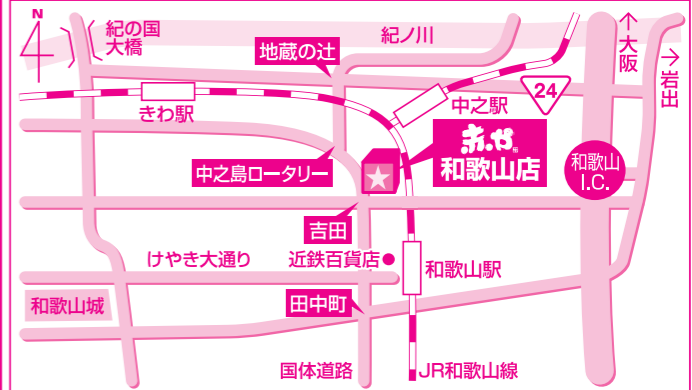

赤や

B家具アウトレット赤や

すべて新品!

理由あり! 激安!

新生活もじわじわと安心!
目玉商品続々!

セール期間 2月18日(土)~2月26日(日)

B家具アウトレット 赤や
和歌山店 和歌山県和歌山市吉田323番地
お問い合わせは
073-498-5278
●チラシ掲載商品は全て送料が必要です。
営業時間 **A10:00▶P7:00**まで
年中無休 ※電話でのご注文はご遠慮願います。

ホームページ更新しました!
最新チラシ・お得情報を発信!