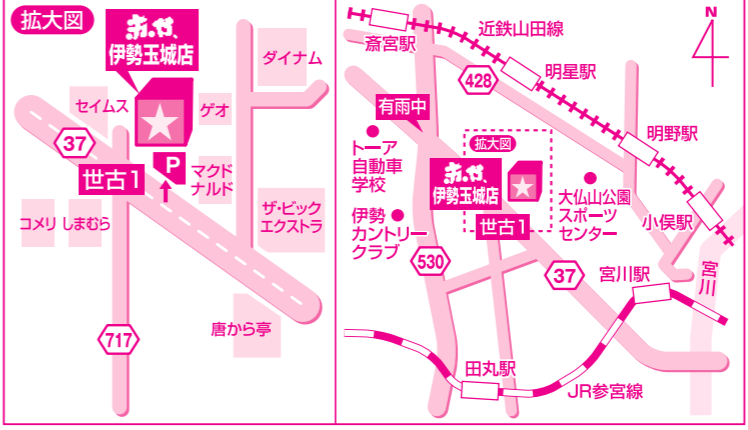

B家具アウトレット

赤い

すべて新品!

理由あり! だから激安!

セール期間 3月4日(土) ~ 3月12日(日) 10時スタート

LINE@ はじめました。お友達登録をお願いします!

B家具アウトレット 赤い 伊勢玉城店 | 三重県度会郡玉城町世古1791-3
お問い合わせは 0596-65-7104
●チラシ掲載商品は全て送料が必要です。
営業時間 M10:00 ~ P7:00 まで
年中無休

軽トラック無料貸し出し
ご利用は1時間以内をお願いします。
※お客様が軽トラックの運転中に事故を起こされた場合、修理代はご本人様負担となります。