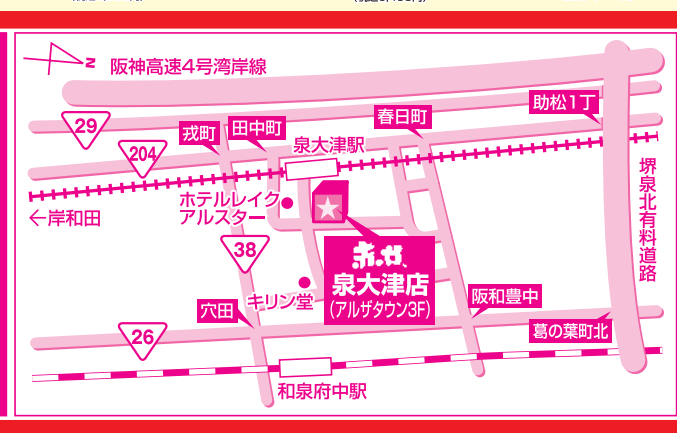

超目玉品! **限定2本**

3人掛ソファ
W173xD68xH70(SH39)cm
定価45,000円を **9,999円** (税込10,798円) **77% OFF**

2人掛ローソファ
W140xD81xH49(SH20)cm
定価30,000円を **6,980円** (税込7,538円) **76% OFF**

超目玉品! **限定2本**

シングルチェストベッド
W99xL208xH80(MH53)cm
定価95,000円を **19,999円** (税込21,598円) **78% OFF**

シングルベッド
W103xL207xH75(MH42)cm
定価45,700円を **9,999円** (税込10,798円) **78% OFF**

カウチソファ
W195xD132xH86(SH42)cm
定価96,000円を **15,800円** (税込17,064円) **83% OFF**

ダイニング3点セット
W75xD75xH70cm
定価35,000円を **7,999円** (税込8,638円) **77% OFF**

シングルベッド
W99xL208xH78(MH42)cm
定価60,400円を **17,800円** (税込19,224円) **70% OFF**

ロングカウチソファ
W206xD197xH75(SH40)cm
定価100,000円を **29,800円** (税込32,184円) **70% OFF**

ダイニング4点セット
W140xD80xH64cm
定価158,000円を **19,999円** (税込21,598円) **87% OFF**

ダブルベッド
W147xL218xH90(MH44)cm
定価161,600円を **19,800円** (税込21,384円) **87% OFF**

TVボード
W93xD44xH33cm
定価28,000円を **5,980円** (税込6,458円) **78% OFF**

オースンボード
W119xD45xH185cm
定価80,000円を **19,999円** (税込21,598円) **75% OFF**

ダイニング5点セット
W135xD80xH70cm
定価80,500円を **19,800円** (税込21,384円) **75% OFF**

ハイチェスト
W80xD40xH119cm
定価50,000円を **7,980円** (税込8,618円) **84% OFF**

ダブルスライドラック
W95xD29xH99cm
定価12,000円を **3,980円** (税込4,298円) **66% OFF**

パソコンデスク
W115xD55xH77cm
定価28,000円を **5,980円** (税込6,458円) **78% OFF**

軽トラック無料貸し出し
ご利用は1時間以内でお願いします。

ホームページ更新しました!
最新チラシ・お得情報を発信!

LINE@
はじめました。お友達登録をお願いします!

B家具アットレイト

泉大津店 (アルザタウン3F) 泉大津市旭町20番地1号
アルザタウン3F

お問い合わせは **0725-58-6428**

●チラシ掲載商品は全て送料が必要です。

営業時間 **M10:00 ▶ P8:00** まで
年中無休 ※電話でのご注文はご遠慮願います。

インテリア雑貨

マグカップ (蓋付き)
330ml 8x8x10cm
通常売価298円を **98円** (税込105円) **67% OFF**

フライパン
26cm
通常売価798円を **298円** (税込321円) **62% OFF**

キッチンマット
45x120cm
通常売価1,680円を **398円** (税込429円) **76% OFF**

伸縮式 皿立て
40x23x12cm
通常売価3,790円を **980円** (税込1,058円) **74% OFF**

U・O洗浄型対応
4柄対応
通常売価1,280円を **398円** (税込429円) **69% OFF**

トイレブラシ
丸型 38x28x26cm
通常売価760円を **398円** (税込429円) **47% OFF**

ランドリーバスケット
丸型 38x33x43cm
通常売価1,280円を **398円** (税込429円) **69% OFF**

ごみ箱 (スライド式45L)
27x42x60cm
通常売価1,880円を **980円** (税込1,058円) **47% OFF**

カラーボックスにぴったり! 収納ボックス
38x26x26cm
通常売価760円を **198円** (税込213円) **74% OFF**

カラーボックス3段
41x29x89cm
通常売価2,500円を **798円** (税込861円) **68% OFF**

掛時計
34cm
通常売価2,000円を **598円** (税込645円) **70% OFF**