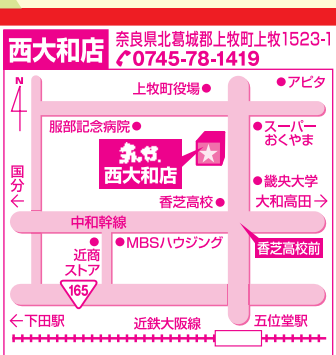

カウチソファ
W195xD132xH86(SH42)cm
定価96,000円を **15,800円** (税込17,064円)
83% OFF

ダイニング3点セット
W75xD75xH70cm
定価35,000円を **7,999円** (税込8,638円)
77% OFF

シングルベッド
W99xL208xH78(MH42)cm
定価60,400円を **17,800円** (税込19,224円)
70% OFF

ロングカウチソファ
W206xD197xH75(SH40)cm
定価100,000円を **29,800円** (税込32,184円)
70% OFF

ダイニング4点セット
W140xD80xH64cm
定価158,000円を **19,999円** (税込21,598円)
87% OFF

ダブルベッド
W147xL218xH90(MH44)cm
定価161,600円を **19,800円** (税込21,384円)
87% OFF

TVボード
W93xD44xH33cm
定価28,000円を **5,980円** (税込6,458円)
78% OFF

アースボード
W119xD45xH185cm
定価80,000円を **19,999円** (税込21,598円)
75% OFF

ダイニング5点セット
W135xD80xH70cm
定価80,500円を **19,800円** (税込21,384円)
75% OFF

ドレッサー
W60xD39xH130cm
定価27,500円を **7,980円** (税込8,618円)
70% OFF

ダブルスライドラック
W99xD29xH99cm
定価12,000円を **3,980円** (税込4,298円)
65% OFF

パソコンデスク
W115xD55xH77cm
定価28,000円を **5,980円** (税込6,458円)
78% OFF

ハイチェスト 各定価50,000円を **7,980円** (税込8,618円)
ローチェスト 各定価50,000円を **7,980円** (税込8,618円)
84% OFF

オフィスチェア
W64xD64xH111cm
定価16,200円を **3,980円** (税込4,298円)
75% OFF

混雑防止の為、3/18朝10時より各限定本数までの整理券を店頭にてお渡しします。尚、この整理券は発行日当日のみ有効です。
※お一人さま1枚(但し中学生以上)商品は1点限りとし、電話注文はお断りします。
※商品は先着順価格です。配送の場合は有料となります。 ※但しチラシ配布地域とさせていただきます。
※整理券によりお買い求めいただいた商品は先着順となります。
※一部の商品におきましては当日お取り不可の商品がございますので何卒ご了承下さいませ。
※クレジットカードはご利用いただけません。

軽トラック無料貸し出し **安心のAT車**
ご利用は1時間以内でお願いします。
※お客様が軽トラックの運転中に事故を起こされた場合、修理代はご本人様負担となります。

ホームページ更新しました!
最新チラシ・お得情報を発信!

LINE@
はじめました。
お友達登録をお願いします!