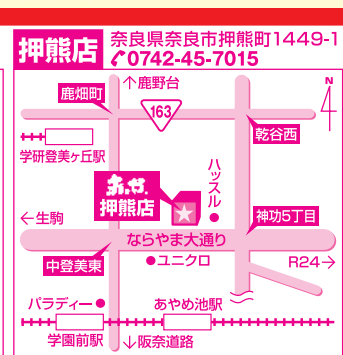

カウチソファ
W195xD132xH86(SH42)cm
定価96,000円を **15,800円** (税込17,064円)
83% OFF

ダイニング3点セット
W75xD75xH70cm
定価35,000円を **7,999円** (税込8,638円)
77% OFF

シングルベッド
W99xL208xH78(MH42)cm
定価60,400円を **17,800円** (税込19,224円)
70% OFF

ロングカウチソファ
W206xD197xH75(SH40)cm
定価100,000円を **29,800円** (税込32,184円)
70% OFF

ダイニング4点セット
W140xD80xH64cm
定価158,000円を **19,999円** (税込21,598円)
87% OFF

ダブルベッド
W147xL218xH90(MH44)cm
定価161,600円を **19,800円** (税込21,384円)
87% OFF

TVボード
W93xD44xH33cm
定価28,000円を **5,980円** (税込6,458円)
78% OFF

アースボード
W119xD45xH185cm
定価80,000円を **19,999円** (税込21,598円)
75% OFF

ダイニング5点セット
W135xD80xH70cm
定価80,500円を **19,800円** (税込21,384円)
75% OFF

ドレッサー
W60xD39xH130cm
定価27,500円を **7,980円** (税込8,618円)
70% OFF

ダブルスライドラック
W99xD29xH99cm
定価12,000円を **3,980円** (税込4,298円)
65% OFF

パソコンデスク
W115xD55xH77cm
定価28,000円を **5,980円** (税込6,458円)
78% OFF

ハイチェスト 各定価50,000円を **7,980円** (税込8,618円)
ローチェスト 各定価50,000円を **7,980円** (税込8,618円)
84% OFF

オフィスチェア
W64xD64xH111cm
定価16,200円を **3,980円** (税込4,298円)
75% OFF

混雑防止の為、3/18朝10時より各限定本数までの整理券を店頭にてお渡しします。尚、この整理券は発行日当日のみ有効です。
※お一人さま1枚(但し中学生以上)商品は1点限りとし、電話注文はお断りします。
※商品は先着順価格です。配送の場合は有料となります。 ※但しチラシ配布地域とさせていただきます。
※整理券によりお買い求めいただいた商品は先着順となります。
※一部の商品におきましては当日お取り不可の商品がございますので何卒ご了承下さいませ。
※クレジットカードはご利用いただけません。

軽トラック無料貸し出し **安心のAT車**
ご利用は1時間以内でお願いします。
※お客様が軽トラックの運転中に事故を起こされた場合、修理代はご本人様負担となります。

ホームページ更新しました!
最新チラシ・お得情報を発信!

LINE@
はじめました。
お友達登録をお願いします!