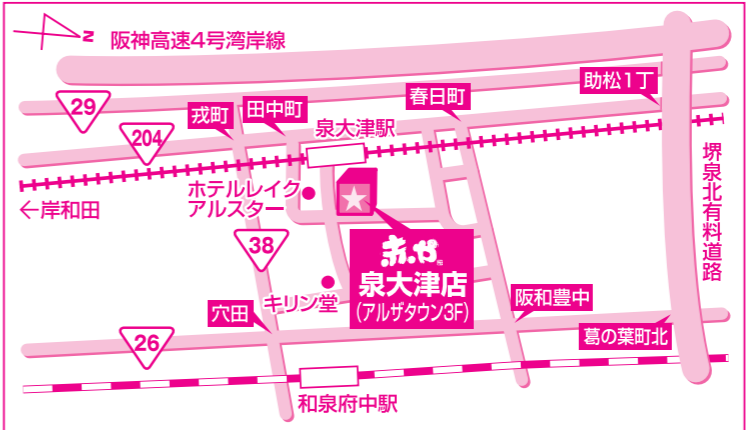

OPEN

B家具アウトレット赤や

OPEN

和歌山 御坊インター店

協賛セール

セール期間 5月3日(祝) ~ 5月14日(日)

軽トラック無料貸し出し
ご使用は1時間以内でお願いします。

0725-58-6428
年中無休