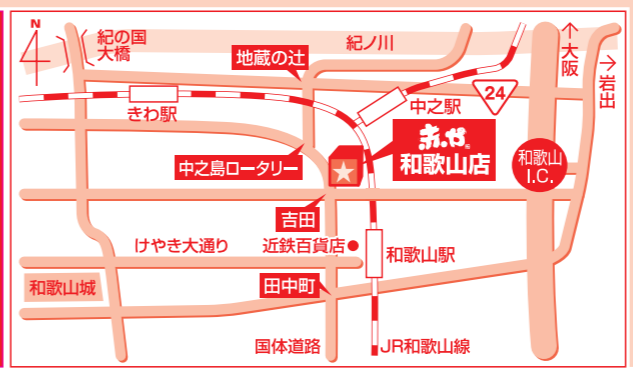

高品質の新品を驚きのプライスで!!

赤や 伊勢玉城店 赤や 西大和店
赤や 押熊店 赤や 田原本店 赤や 和歌山店 赤や 泉大津店

創業64年家具のプロです。
下村家具として高品質の商品を安く売り続けて64年。経験豊かなスタッフが選りすぐって見つけた商品を是非ご覧下さい。

赤や 下村 GP

B家具 アウトレット **赤や**
和歌山店 | 和歌山県和歌山市吉田323番地
お問い合わせは **073-498-5278**
●チラシ掲載商品は全て送料が必要です。
営業時間 **A10:00 ▶ P7:00** まで
年中無休 ※電話でのご注文はご遠慮願います。