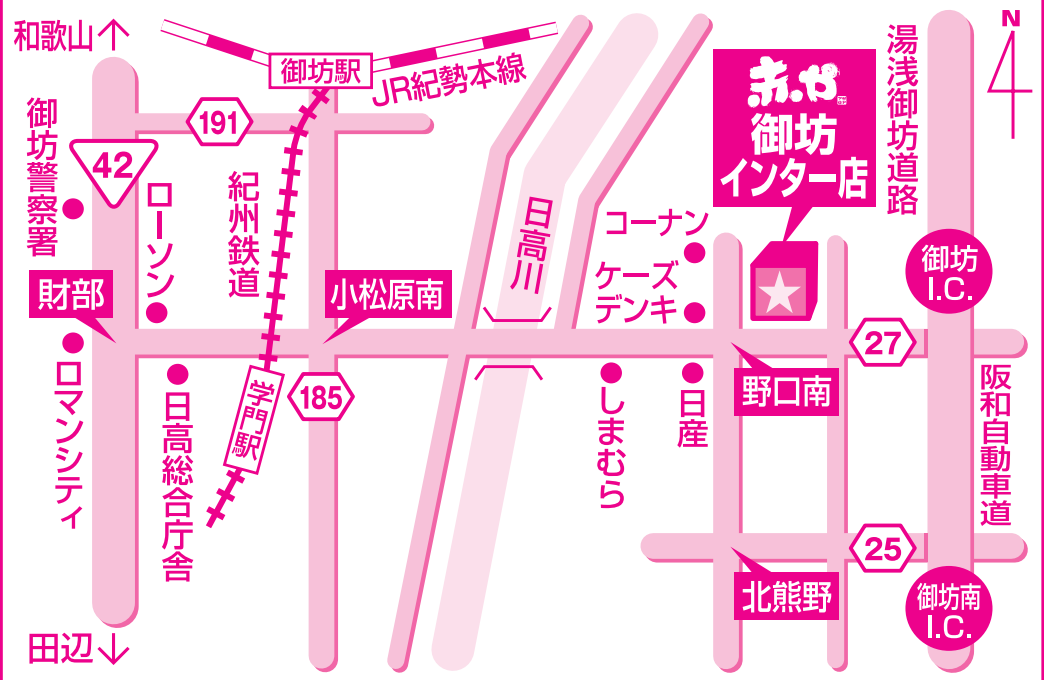

湯浅方面からお越しの方は御坊I.C.で降りてください。

和歌山県御坊市野口569

食器棚

- 79 60 ダイニングボード 85,000円 5,999円 (92% OFF)
- 80 90 オープンボード 58,000円 19,999円 (65% OFF)
- 81 120 オープンボード 77,000円 19,999円 (74% OFF)
- 82 ハイカウンター 120 オープンボード 108,000円 29,999円 (72% OFF)
- 83 120 オープンボード 104,000円 19,999円 (80% OFF)
- 84 120 オープンボード 上置付 117,000円 39,999円 (65% OFF)
- 85 120 ダイニングボード 118,000円 79,999円 (52% OFF)
- 86 140 オープンボード 140,000円 49,999円 (66% OFF)
- 87 150 オープンボード 151,000円 69,999円 (59% OFF)
- 88 ガストボックスカウンター 158,000円 3,999円 (4% OFF)
- 89 118 カウンター 118,000円 8,999円 (85% OFF)