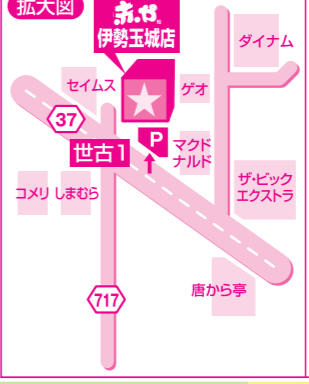

LINE@ 割引クーポン・折込チラシの事前告知をはじめました。案内等を配信中!

登録はわずか数秒でOK! 今すぐ登録ください。

ホームページ更新しました!

最新チラシ・お得情報を発信!

軽トラ無料貸し出し AT重

ご利用は1時間以内でお願いします。

※お客様が軽トラの運転中に事故を起こされた場合、修理代はご本人様負担となります。

混雑防止の為、5/20 朝10時より各限定本数までの整理券を店頭にてお渡しします。尚、この整理券は発行日当日のみ有効です。

※お一人さま1枚(但し中学生以上)商品は1点限りとし、電話注文はお断りします。

※商品はお引当り価格です。配送の場合は有料となります。※但しチラシ配布地域とさせていただきます。

※整理券によりお買い求めいただいた商品はお預かりできません。

※尚、一部の商品におきましては当日お引取り不可の商品がございますので何卒ご了承下さいませ。 ※クレジットカードはご利用いただけません。

セール期間 **5月20日(土)~5月28日(日)**

超目玉品!

2人掛ソファー **5,999円** (税込6,478円) **81% OFF**

W123xD60xH66 (SH39)cm
定価32,000円を

限定2本

3人掛ソファー **9,999円** (税込10,798円) **77% OFF**

W173xD68xH70 (SH39)cm
定価45,000円を

限定2本

リビングダイニングソファー **15,999円** (税込17,278円) **78% OFF**

W203xD137xH77 (SH44)cm
定価75,000円を

限定2本

ダブルベッド **29,999円** (税込32,398円) **76% OFF**

W145xL217xH85 (MH41)cm
定価128,000円を

超目玉品!

限定2本

シングルベッド **9,999円** (税込10,798円) **78% OFF**

W103xL207xH75 (MH42)cm
定価45,700円を

限定2本

セミダブルベッド **19,999円** (税込21,598円) **76% OFF**

W122xL208xH78 (MH42)cm
定価84,000円を

限定2本

カウチソファー **15,999円** (税込17,278円) **82% OFF**

W185xD145xH95 (SH39)cm
定価90,000円を

限定3本

ガラステーブル **3,999円** (税込4,318円) **66% OFF**

W90xD50xH41cm
定価12,000円を

超目玉品!

限定2本

3人掛ソファー **19,999円** (税込21,598円) **83% OFF**

W208xD88xH89 (SH44)cm
定価120,000円を

限定2本

ソファベッド **7,999円** (税込8,638円) **81% OFF**

W178xD82xH67 (SH35)cm
定価44,000円を

限定2本

ダイニング3点セット **9,999円** (税込10,798円) **68% OFF**

W80xD80xH71cm
定価88,000円を

限定3本

竹ラグ **4,980円** (税込5,378円) **70% OFF**

2帖用 180x180cm
通常売価7,980円を

限定3本

ふっくらタイプ竹ラグ **3,980円** (税込4,298円) **75% OFF**

1.5帖用 130x180cm
通常売価7,980円を

限定1本

ハイチェストローチェスト **7,999円** (税込8,638円) **79% OFF**

W73xD41xH118cm
定価39,000円を

限定2本

オーブンボード **23,999円** (税込25,918円) **68% OFF**

W119xD45xH192cm
定価77,000円を

限定2本

ダイニング4点セット **24,999円** (税込26,998円) **75% OFF**

W140xD80xH70cm
定価100,000円を

限定2本

ダイニング5点セット **19,999円** (税込21,598円) **75% OFF**

W135xD80xH70cm
定価80,500円を

限定3本

三つ折り椅子 **19,800円** (税込21,384円) **73% OFF**

W73xD170xH100 (SH36)cm
定価75,000円を

限定3本

ラタンワイドチェア **3,999円** (税込4,318円) **77% OFF**

W67xD52xH55 (SH22)cm
定価18,000円を

限定3本

ラタン回転チェア **5,980円** (税込6,458円) **78% OFF**

W55xD53xH71 (SH26)cm
定価28,000円を

限定2本

コレクションボード **4,999円** (税込5,398円) **86% OFF**

W30xD25xH128cm
定価37,500円を

限定3本

スランゴ **7,999円** (税込8,638円) **64% OFF**

W140xD110xH153cm
定価22,500円を

限定3本

オフィスチェア **1,999円** (税込2,158円) **71% OFF**

W52xD59xH98 (SH43)cm
定価7,000円を

限定2本

パソコンデスク **4,999円** (税込5,398円) **70% OFF**

W121xD64xH122cm
定価17,000円を

限定3本

キューブボックス **999円** (税込1,078円) **76% OFF**

W40xD40xH40cm (ガラス扉)
定価4,200円を

限定5本

パイプハンガー **499円** (税込538円) **77% OFF**

W79xD42xH87~148cm
定価2,200円を

限定2本

ラタンスツール **1,580円** (税込1,706円) **65% OFF**

W33xD33xH38cm
定価4,600円を

限定2本

ラタン回転チェア **9,980円** (税込10,778円) **78% OFF**

W63xD78xH82 (SH35)cm
定価46,000円を

限定2本

ラタンランドリー **9,800円** (税込10,584円) **57% OFF**

W43xD29xH93cm
定価23,000円を

限定2本

ラタンチェスト **19,999円** (税込21,598円) **46% OFF**

W83xD37xH90cm
定価37,500円を