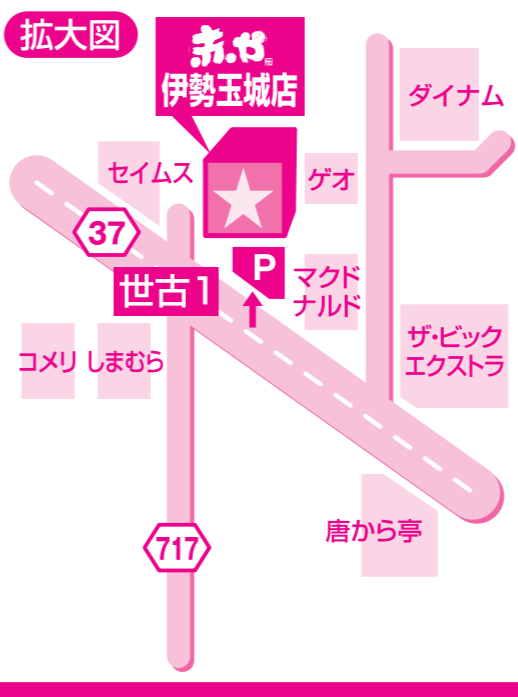

チラシの商品は全て税別価格です。ウラ面もお見逃しなく! お買得情報満載です!!

※チラシの掲載商品は全て送料が必要です。 ※はメーカーの希望小売価格です。

年に一度の

決算B家目市

展示現品入替 過剰在庫品 試作品・サンプル品
キズ物・少々難あり商品 廃盤商品・メーカー処分品 等々

当社CM
キャラクター
原田 伸郎さん

三重県会郡玉城町世古1791-3

食器棚

- 79 90 オープンボード ~~45,000円~~ **9,999円** (77% OFF)
- 80 90 オープンボード ~~58,400円~~ **19,999円** (65% OFF)
- 81 ハイカウンター 120 オープンボード ~~108,000円~~ **29,999円** (72% OFF)
- 82 120 オープンボード ~~129,200円~~ **39,999円** (69% OFF)
- 83 120 オープンボード ~~77,000円~~ **19,999円** (74% OFF)
- 84 ハイカウンター 120 オープンボード ~~100,000円~~ **34,999円** (65% OFF)
- 85 140 オープンボード ~~148,000円~~ **49,999円** (66% OFF)
- 86 160 オープンボード ~~140,000円~~ **59,999円** (57% OFF)
- 87 120 バーカウンター ~~52,000円~~ **13,999円** (73% OFF)
- 88 ガストボックスカウンター ~~25,000円~~ **3,999円** (84% OFF)
- 89 118 カウンター ~~60,000円~~ **8,999円** (85% OFF)