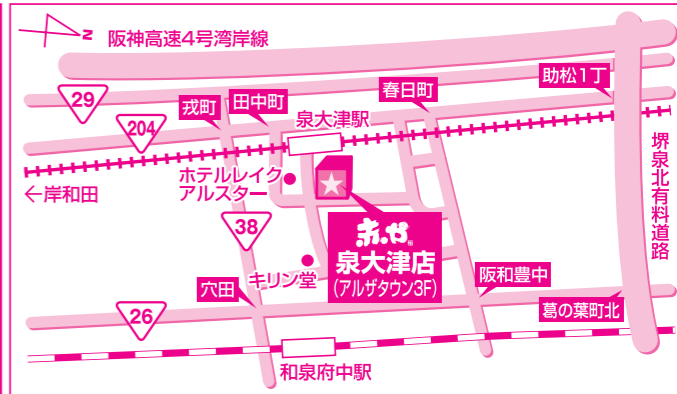

# 理由あり! 激安!

絶対お得!  
比へて下さい!

**B家具アウトレット 赤や**

泉大津店 (アルザタウン3F)  
泉大津市旭町20番地1号  
アルザタウン3F

お問い合わせは  
**0725-58-6428**

●チラシ掲載商品は全て送料が必要です。

営業時間 **M10:00 ▶ P8:00** まで

**年中無休** ※電話でのご注文はご遠慮願います。

LINE@ 割引クーポン・折込チラシの事前告知をはじめました。案内等を配信中!

登録はわずか数秒でOK! 今すぐ登録ください。

ホームページ更新しました!  
最新チラシ・お得情報を発信!

**軽トラ無料貸し出し** AT車

ご利用は1時間以内でお願いします。

※お客様が軽トラの運転中に事故を起こされた場合、修理代はご本人様負担となります。

混雑防止の為、5/20 朝10時より各限定本数までの整理券を店頭にてお渡しします。尚、この整理券は発行日当日のみ有効です。