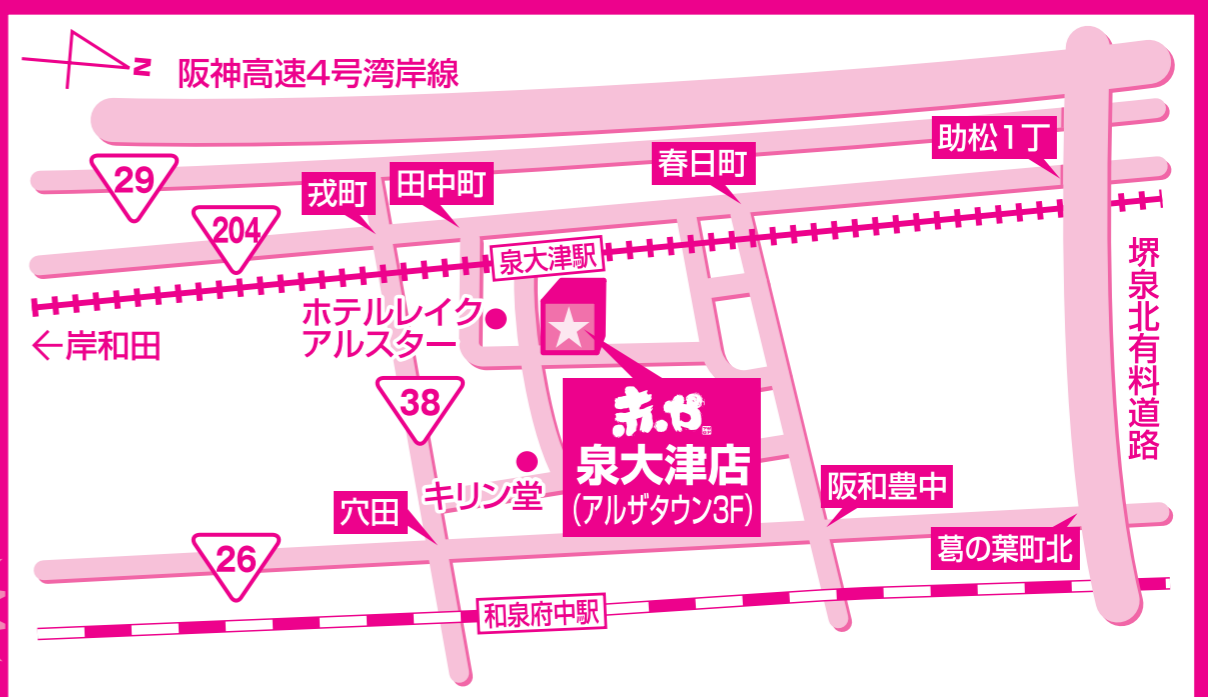

赤松 年に一度の決算大家具市

展示現品入替 過剰在庫品 試作品・サンプル品
キズ物・少々難あり商品 廃盤商品・メーカー処分品 等々

当社CMキャラクター
原田 伸郎さん

泉大津市旭町20番地1号アルザタウン3F

食器棚

- 79 90 オープンボード ~~45,000円~~ 9,999円 (77% OFF)
- 80 90 オープンボード ~~58,400円~~ 19,999円 (65% OFF)
- 81 ハイカウンター 120 オープンボード ~~108,000円~~ 29,999円 (72% OFF)
- 82 120 オープンボード ~~208,000円~~ 49,999円 (75% OFF)
- 83 120 オープンボード ~~77,000円~~ 19,999円 (74% OFF)
- 84 ハイカウンター 120 オープンボード ~~100,000円~~ 34,999円 (65% OFF)
- 85 140 オープンボード ~~274,000円~~ 129,999円 (52% OFF)
- 86 140 オープンボード ~~148,000円~~ 49,999円 (66% OFF)
- 87 160 オープンボード ~~140,000円~~ 59,999円 (57% OFF)
- 88 ガストボックスカウンター ~~25,000円~~ 3,999円 (84% OFF)
- 89 118 カウンター ~~60,000円~~ 8,999円 (85% OFF)

すべて新品!

収納家具・TVボード

- 90 60 キャビネット ~~50,000円~~ 7,999円 (84% OFF)
- 91 90 チェスト ~~40,000円~~ 7,999円 (80% OFF)
- 92 80 ハチチェスト ~~50,000円~~ 12,999円 (74% OFF)
- 93 90 ハチチェスト ~~60,000円~~ 19,999円 (67% OFF)
- 94 民芸調 ハチチェスト ~~108,000円~~ 29,999円 (72% OFF)
- 95 100 ローチェスト ~~66,700円~~ 14,999円 (77% OFF)
- 96 120 ローチェスト ~~48,000円~~ 8,999円 (81% OFF)
- 97 120 ローチェスト ~~34,000円~~ 6,999円 (79% OFF)
- 98 80 洋服タンス ~~68,000円~~ 19,999円 (71% OFF)
- 99 80 カップボード ~~67,000円~~ 39,999円 (42% OFF)
- 100 80 マルチタンス ~~71,000円~~ 24,999円 (65% OFF)
- 101 収納2点セット ~~280,000円~~ 89,999円 (67% OFF)
- 102 ドレスラー ~~48,000円~~ 13,999円 (71% OFF)
- 103 ドレスラー ~~120,000円~~ 29,999円 (75% OFF)
- 104 50 コクシヨンボード ~~50,000円~~ 9,999円 (80% OFF)
- 105 90 書棚 ~~60,000円~~ 19,999円 (67% OFF)
- 106 75H シェルフボックス ~~68,500円~~ 19,999円 (71% OFF)
- 107 60L シェルフボックス ~~24,600円~~ 9,999円 (59% OFF)
- 108 148 TVボード ~~50,000円~~ 9,999円 (80% OFF)
- 109 180 TVボード ~~138,000円~~ 9,999円 (92% OFF)
- 110 160 HTVボード ~~118,000円~~ 19,999円 (83% OFF)

コタツ・学習デスク

- 111 80 布団レスコタツ ~~55,000円~~ 7,999円 (85% OFF)
- 112 120 コタツ 折脚 ~~66,000円~~ 15,999円 (75% OFF)
- 113 150 大判コタツ 折脚 ~~43,000円~~ 14,999円 (83% OFF)

- 114 学習デスク ~~38,000円~~ 8,999円 (76% OFF)
- 115 学習デスク ~~58,000円~~ 9,999円 (82% OFF)
- 116 学習デスク ~~147,700円~~ 39,999円 (72% OFF)
- 117 学習デスク ~~68,000円~~ 4,999円 (94% OFF)
- 118 学習デスク 組替仕様 ~~181,000円~~ 39,999円 (77% OFF)
- 119 学習デスク 組替仕様 ~~109,500円~~ 49,999円 (54% OFF)
- 120 デスク用ワゴン ~~15,000円~~ 999円 (93% OFF)
- 121 キッチン-デスク-パット ~~5,500円~~ 1,999円 (63% OFF)
- 122 システムデスク ミドル ~~118,000円~~ 29,999円 (74% OFF)
- 123 パイププロットベッド ~~135,000円~~ 9,999円 (92% OFF)

3月3日・4日・5日 3日間限りの特別企画
無料で古い家具引取り
お買上げ商品と同一種類同個数同家屋の商品に限り配達時に無料にてお引取り致します。(お届先と同じ住所でのみの、お引取りとなります。)

超お買い得品

- 124 ガラスセンターテーブル ~~33,000円~~ 1,999円 (93% OFF)
- 125 ドレスラーテーブル ~~16,000円~~ 4,999円 (68% OFF)
- 126 パイプハンガー ~~2,200円~~ 499円 (77% OFF)
- 127 キッチンワゴン ~~5,000円~~ 999円 (80% OFF)
- 128 スタンドミラー ~~4,500円~~ 999円 (77% OFF)
- 129 ウォールミラー ~~5,000円~~ 999円 (80% OFF)
- 130 ミニクワッドワゴン ~~12,000円~~ 3,999円 (66% OFF)
- 131 テーブル&チェアセット ~~6,000円~~ 1,999円 (66% OFF)
- 132 キューブボックス ~~4,000円~~ 999円 (75% OFF)
- 133 キャビネット 5段収納 ~~15,000円~~ 4,999円 (66% OFF)
- 134 コーナーTVスタンド ~~7,000円~~ 699円 (90% OFF)
- 135 カウンターチェア ~~8,500円~~ 2,999円 (64% OFF)
- 136 パソコンデスク ~~68,000円~~ 17,999円 (73% OFF)
- 137 オフィスチェア ~~15,000円~~ 1,999円 (86% OFF)
- 138 折畳イス ~~40,000円~~ 3,999円 (90% OFF)
- 139 正座椅子 ~~5,500円~~ 999円 (81% OFF)
- 140 メッシュ座椅子 ~~7,000円~~ 1,999円 (71% OFF)
- 141 ロッキングチェア ~~58,000円~~ 5,999円 (89% OFF)
- 142 収納スツール ~~4,375円~~ 999円 (77% OFF)
- 143 150 座卓 うずり ~~68,000円~~ 12,999円 (80% OFF)
- 144 120 折脚座卓 ~~14,500円~~ 4,999円 (65% OFF)
- 145 折りたたみ収納ボックス ~~6,000円~~ 999円 (83% OFF)
- 146 折りたたみ収納ボックス ~~34,000円~~ 9,999円 (70% OFF)
- 147 折りたたみ収納ボックス ~~46,000円~~ 7,999円 (82% OFF)
- 148 折りたたみ収納ボックス ~~40,000円~~ 29,999円 (66% OFF)

寝装品・インテリア用品