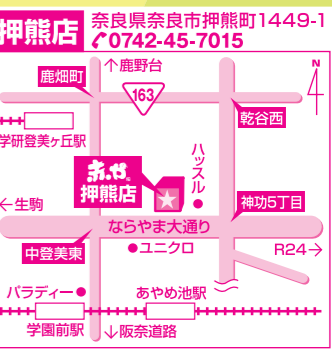

赤や

B家具アウトレット赤や

新品!

理由あり! 激安!

絶対お得!
比へて下さい!

営業時間 **A10:00 ▶ P7:00**まで 年中無休

LINE@ 割引クーポン・折込チラシの事前告知 案内等を配信中!
はじめました。登録はわずか数秒でOK! 今すぐ登録ください。

ホームページ 更新しました!
最新チラシ・お得情報を発信!