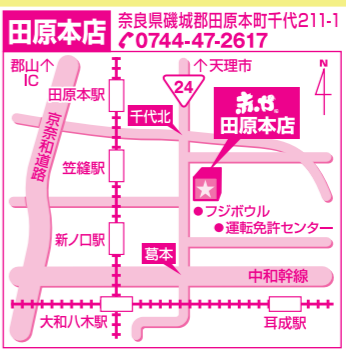

赤や

B家具アウトレット赤や

新品!

理由あり! 激安!

絶対お得!
比へて下さい!

営業時間 **A10:00 ▶ P7:00**まで 年中無休

LINE@ 割引クーポン・折込チラシの事前告知 案内等を配信中!
はじめました。登録はわずか数秒でOK! 今すぐ登録ください。

ホームページ 更新しました!
最新チラシ・お得情報を発信!