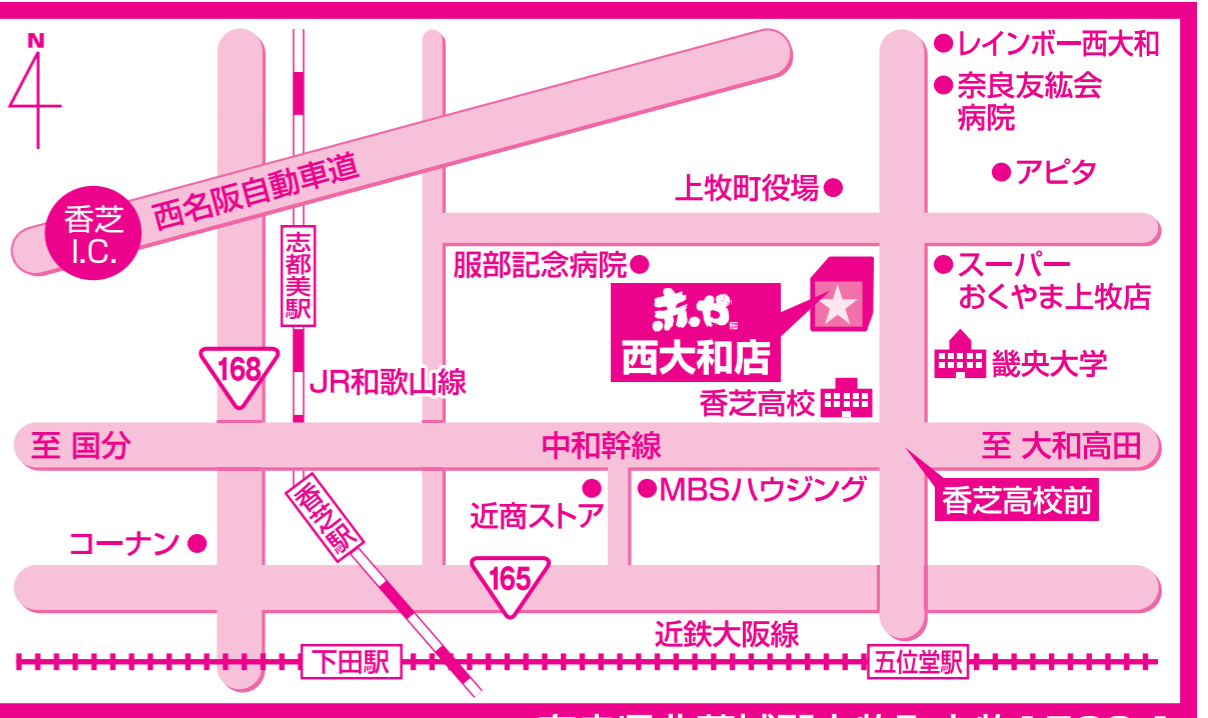

チラシの商品は全て税別価格です。ウラ面もお見逃しなく! お買得情報満載です!! ※チラシの掲載商品は全て送料が必要です。 ※はメーカーの希望小売価格です。

赤松

年に一度の

決算B家目市

展示現品入替 過剰在庫品 試作品・サンプル品
キズ物・少々難あり商品 廃盤商品・メーカー処分品 等々

当社CM
キャクター
原田 伸郎さん

奈良県北葛城郡上牧町上牧1523-1

食器棚