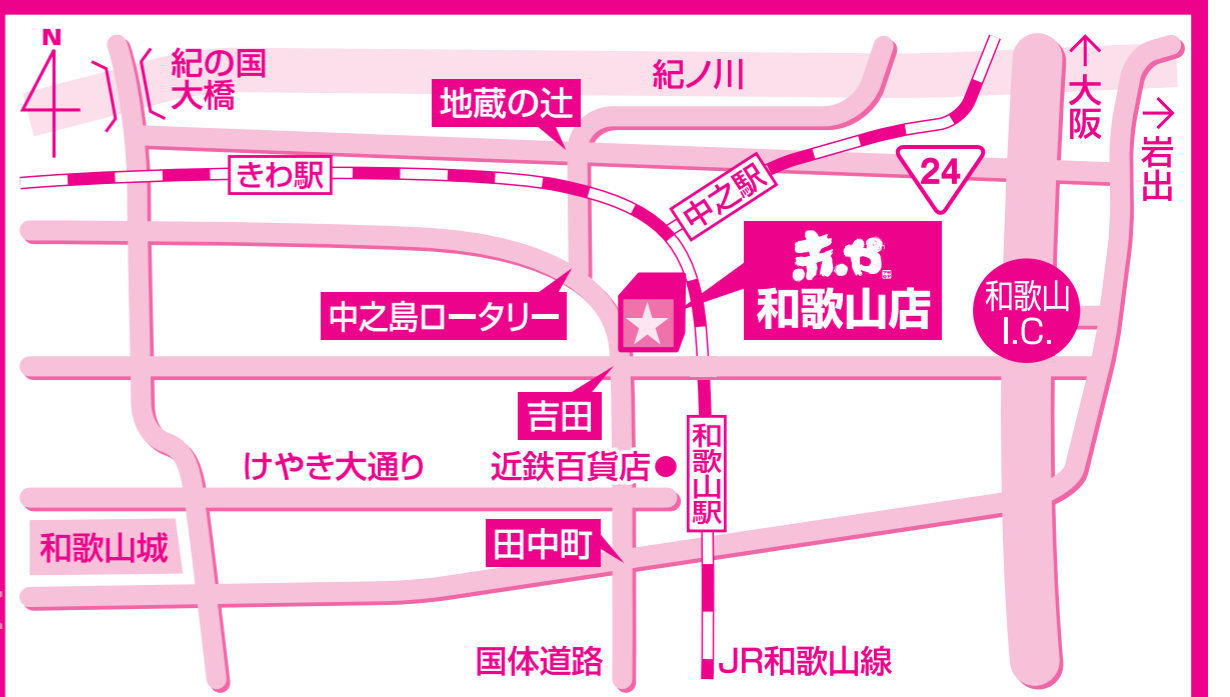

和歌山県和歌山市吉田323番地

食器棚

- 79 90 オープンボード ~~45,000円~~ **9,999円** (77% OFF) 展示現品
- 80 90 オープンボード ~~58,400円~~ **19,999円** (65% OFF) 展示現品
- 81 ハイカウンター 120 オープンボード ~~108,000円~~ **29,999円** (72% OFF) 展示現品
- 82 120 オープンボード ~~129,200円~~ **39,999円** (69% OFF) 展示現品
- 83 120 オープンボード ~~77,000円~~ **19,999円** (74% OFF) 展示現品
- 84 ハイカウンター 120 オープンボード ~~100,000円~~ **34,999円** (65% OFF) 展示現品
- 85 140 オープンボード ~~148,000円~~ **49,999円** (66% OFF) 展示現品
- 86 160 オープンボード ~~140,000円~~ **59,999円** (57% OFF) 展示現品
- 87 60 レンジ台 ~~36,000円~~ **9,999円** (72% OFF) 展示現品
- 88 ガストボックスカウンター ~~25,000円~~ **3,999円** (84% OFF) 展示現品
- 89 118 カウンター ~~60,000円~~ **8,999円** (85% OFF) 展示現品