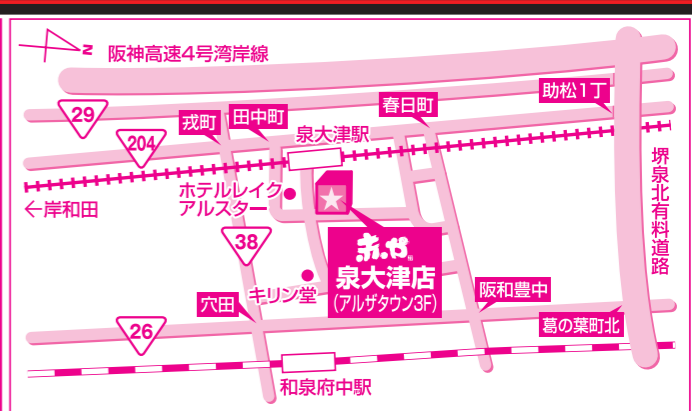

LINE@
はじめました。
割引クーポン・折込チラシの事前告知案内等を配信中!
登録はわずか数秒でOK! 今すぐ登録ください。

ホームページ
更新しました!
最新チラシ・お得情報を発信!

軽トラック無料貸し出し AT車

ご使用は1時間以内でお願いします。
※お客様が軽トラックの運転中に事故等起された場合、修理代はご本人様負担となります。

限定2本
ポケットマット付き
シングルベッド
W102xL199xH110 (MH58)cm
定価189,000円を
税抜価格 29,999円 (税込32,698円) 77%OFF

限定2本
超目玉品!
ボンネルマット付き
シングルベッド
W103xL213xH85 (MH44)cm
定価55,000円を
税抜価格 9,999円 (税込10,798円) 81%OFF

限定2本
ダブルベッド
W154xL199xH110 (MH58)cm
定価189,000円を
税抜価格 39,999円 (税込43,198円) 78%OFF

限定2本
カウチソファ
W195x D132xH88 (SH42)cm
定価99,000円を
税抜価格 14,999円 (税込16,198円) 84%OFF

限定2本
超目玉品!
2人掛ソファ
W126xD67xH64 (SH37)cm
定価33,000円を
税抜価格 5,999円 (税込6,478円) 81%OFF

限定2本
3人掛ソファ
W173xD78xH73 (SH40)cm
定価76,000円を
税抜価格 9,999円 (税込10,798円) 86%OFF

限定2本
フェザー入り
3人掛ソファ
W200xD90xH77 (SH49)cm
定価112,000円を
税抜価格 24,999円 (税込26,998円) 77%OFF

限定2本
ドレッサー
W45xD31xH58cm
定価13,000円を
税抜価格 4,999円 (税込5,398円) 69%OFF

限定2本
ソファベッド
W173xD90xH75 (SH40)cm
定価44,000円を
税抜価格 7,999円 (税込8,698円) 81%OFF

限定3本
ラウンドスツール
W29xD29xH29cm
定価3,000円を
税抜価格 999円 (税込1,078円) 60%OFF

限定2本
ダイニング4点セット
W120xD80xH70cm
定価14,250円を
税抜価格 13,999円 (税込15,118円) 91%OFF

限定2本
ダイニング5点セット
φ110xH69cm
定価39,000円を
税抜価格 19,999円 (税込21,598円) 77%OFF

限定2本
チェスト
W90xD69xH76cm
定価40,000円を
税抜価格 7,999円 (税込8,698円) 60%OFF

限定3本
マルチワゴン(3段)
W40xD32xH76cm
定価3,000円を
税抜価格 999円 (税込1,078円) 80%OFF

限定5本
超目玉品!
カラーボックス(3段)
W42xD29xH89cm
定価2,500円を
税抜価格 399円 (税込430円) 84%OFF

限定3本
ゴミ箱2個付き
ダストボックス
W59xD41xH65cm
定価2,900円を
税抜価格 3,999円 (税込4,318円) 84%OFF

限定2本
ガーデン3点セット
W61xD51xH72cm
定価18,000円を
税抜価格 5,999円 (税込6,478円) 66%OFF

涼感!夏グッズがお得です!

限定4枚
竹ラグ
180x180cm
通常売価 6,980円を
税抜価格 2,999円 (税込3,238円)

限定3枚
竹ラグ
2帖用180x90cm
通常売価 7,980円を
税抜価格 3,999円 (税込4,318円)

さらさら中敷ラグ
2帖用180x180cm
通常売価 3,980円を
税抜価格 1,999円 (税込2,158円)

限定3枚
3帖用180x240cm
通常売価 5,980円を
税抜価格 2,999円 (税込3,238円)

限定2枚
2色対応
竹玄関マット
45x75cm
通常売価 980円を
税抜価格 399円 (税込430円)

限定5枚
2色対応
竹ロングマット
45x180cm
通常売価 1,980円を
税抜価格 999円 (税込1,078円)

限定10枚
2色対応
長座布団
50x100cm
通常売価 1,980円を
税抜価格 999円 (税込1,078円)

限定30枚
イ草まくら
30x20cm
通常売価 780円を
税抜価格 399円 (税込430円)

限定8枚
2色対応
寝ござ
80x180cm
通常売価 1,980円を
税抜価格 899円 (税込970円)

限定12枚
接触冷感
敷パット
100x205cm
通常売価 1,280円を
税抜価格 799円 (税込862円)

限定16本
4色対応
婦人16本骨傘
φ55cm
通常売価 980円を
税抜価格 499円 (税込538円)

限定8本
丸型カラーベール
φ48x52cm
通常売価 1,280円を
税抜価格 899円 (税込970円)

限定20本
3色対応
子供傘
φ50~φ55cm
通常売価 598円を
税抜価格 299円 (税込322円)

限定8本
ランドリーワゴン
49x31x80cm
通常売価 1,980円を
税抜価格 999円 (税込1,078円)