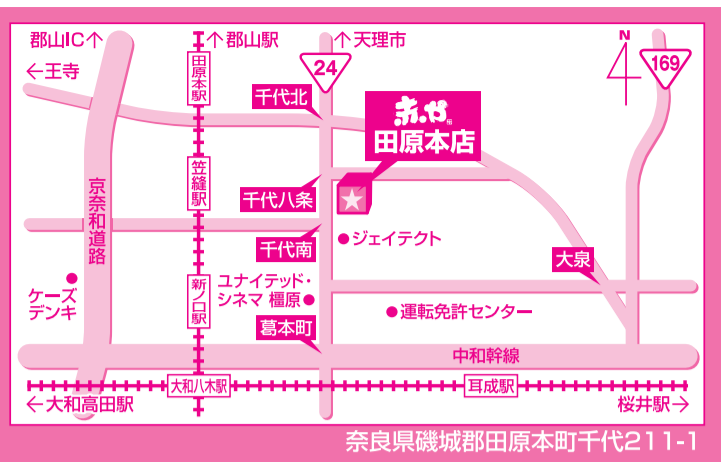

赤松

AT車

軽トラック 無料貸し出し

たくさんの方に使っていただきたいので、ご使用は1時間以内でお願いします。

6月17日・18日・19日

3日間限り 古い家具引取り 無料

お買上げ商品と同一種類同個数同家屋の商品に限り配達時に無料にてお引取り致します。(お届け先と同じ住所でのみの、お引取りとなります。)

ダイニングセット

- 57 **ダイニング3点セット** ⑧86,000円 **7,999円** (90% OFF)
- 58 **ダイニング3点セット** ⑨55,000円 **9,999円** (71% OFF)
- 59 **広がりダイニング4点セット** ④77,000円 **12,999円** (72% OFF)
- 60 **ダイニング4点セット** ①11,000円 **49,999円** (68% OFF)
- 61 **ダイニング4点セット** ①36,000円 **27,999円** (79% OFF)
- 62 **ダイニング5点セット** ③3,000円 **7,999円** (75% OFF)
- 63 **ダイニング5点セット** ⑥1,400円 **19,999円** (75% OFF)
- 64 **ダイニング5点セット** ①34,000円 **24,999円** (81% OFF)
- 65 **ダイニング5点セット** ①44,000円 **39,999円** (72% OFF)
- 66 **ダイニング7点セット** ①76,000円 **59,999円** (66% OFF)
- 67 **ダイニング7点セット** ②42,000円 **89,999円** (69% OFF)
- 68 **ダイニングテーブル** ③7,000円 **4,999円** (86% OFF)
- 69 **ダイニングチェア** ①7,200円 **1,999円** (88% OFF)
- 70 **リビングダイニングセット** ⑦5,000円 **27,999円** (62% OFF)

収納家具・TVボード

- 71 **80 Wチェスト** ⑤0,000円 **9,999円** (80% OFF)
- 72 **90-4 チェスト** ⑧6,000円 **1,999円** (97% OFF)
- 73 **100 ローチェスト** ⑥6,700円 **14,999円** (77% OFF)
- 74 **120 ローチェスト** ③4,000円 **9,999円** (70% OFF)
- 75 **61-9段 チェスト** ①06,700円 **39,999円** (63% OFF)
- 76 **60 シリコンボード** ⑤0,000円 **9,999円** (80% OFF)
- 77 **128 ABC チェスト** ①32,700円 **59,999円** (54% OFF)
- 78 **60 洋服ダンス** ①00,000円 **19,999円** (80% OFF)
- 79 **ドレッサー** ④8,000円 **13,999円** (70% OFF)
- 80 **80H シューズボックス** ⑥0,000円 **19,999円** (66% OFF)
- 81 **112 TVボード** ⑥4,000円 **15,999円** (76% OFF)
- 82 **180 TVボード** ①38,000円 **9,999円** (92% OFF)
- 83 **180 HTVボード** ③74,000円 **119,999円** (67% OFF)

学習デスク・コタツ

- 84 **80 布面スリコタツ** ⑤5,000円 **7,999円** (85% OFF)
- 85 **120 コタツ** ⑤0,000円 **9,999円** (80% OFF)
- 86 **120 コタツ 折脚** ⑥6,000円 **15,999円** (75% OFF)
- 87 **学習デスク** ③8,000円 **8,999円** (76% OFF)
- 88 **学習デスク** ⑥2,000円 **7,999円** (87% OFF)
- 89 **学習デスク 組替仕様** ①81,000円 **39,999円** (77% OFF)
- 90 **学習デスク 組替仕様** ①04,500円 **49,999円** (54% OFF)
- 91 **デスク用ワゴン** ①5,000円 **999円** (93% OFF)

超お買い得品

- 92 **ガラスセンターテーブル** ③3,000円 **1,999円** (93% OFF)
- 93 **ベビーカー** ①0,500円 **2,999円** (70% OFF)
- 94 **ドレッサー** ①6,000円 **4,999円** (68% OFF)
- 95 **キッチンワゴン** ⑤,000円 **999円** (80% OFF)
- 96 **ガラスTVボード** ⑦0,000円 **6,999円** (90% OFF)
- 97 **キューブボックス** ④,000円 **999円** (75% OFF)
- 98 **キャベネット** ①5,000円 **2,999円** (80% OFF)
- 99 **折畳イス** ④0,000円 **3,999円** (90% OFF)
- 100 **ロッキングチェア** ⑤0,000円 **15,999円** (68% OFF)
- 101 **パイプハンガー** ②,200円 **499円** (77% OFF)
- 102 **パソコンデスク** ①4,000円 **999円** (92% OFF)
- 103 **オフィスチェア** ①5,000円 **1,999円** (86% OFF)
- 104 **正座椅子** ⑤,500円 **999円** (81% OFF)
- 105 **メッシュ座椅子** ⑦,000円 **1,999円** (71% OFF)
- 106 **126 丸座卓** ⑤7,000円 **13,999円** (74% OFF)
- 107 **ワゴン ストッキングラック** ⑥,000円 **999円** (83% OFF)
- 108 **ワゴンチェア** ①8,000円 **3,999円** (77% OFF)
- 109 **ワゴンチェア** ⑤,500円 **1,499円** (72% OFF)
- 110 **ガーデン3点セット** ①8,000円 **5,999円** (66% OFF)

寝装品・インテリア用品