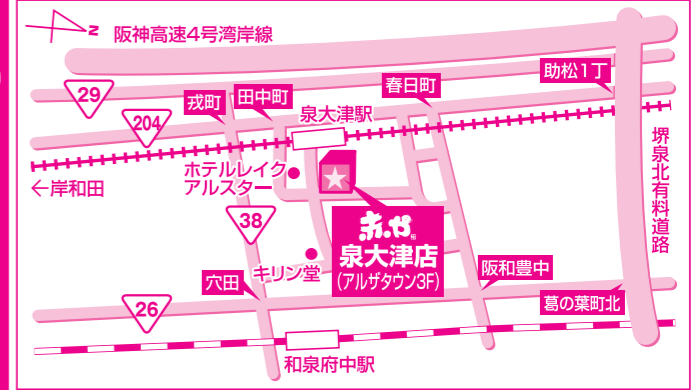

赤や

B家具アウトレット赤や

土・日は夜8時まで サマータイム!

ゼーンぶ新品! 理由あり! 掘り出し品目白押し!

激安祭

セール期間 8月5日(土)~8月13日(日)

LINE@
はじめました。
割引クーポン・折込チラシの
事前告知案内等を配信!
登録はわずか数秒でOK! 今すぐ登録ください。

ホームページ
刷新しました!
最新チラシ・お得情報を発信!

軽トラックAT重
無料貸し出し
ご使用は1時間以内でお願いします。
※お客様が軽トラックの運転中に事故を
起こされた場合、修理代はご本人様負担となります。

混雑防止の為、8/5 朝10時より各限定本数までの整理券を
店頭にてお渡しします。尚、この整理券は発行日当日のみ有効です。
※お一人さま1枚(但し中学生以上)商品は1点限りとし、電話注文はお断りします。
※商品はお引取り価格です。配送の場合は有料となります。 ※但しチラシ配布地域とさせていただきます。
※整理券によりお買い求めいただいた商品はお取りできません。
※尚、一部の商品におきましては当日お引取り不可の商品がございますので何卒ご了承下さいませ。
※クレジットカードはご利用いただけません。

B家具アウトレット 赤や
泉大津店 泉大津市旭町20番地1号
アルザタウン3F
お問い合わせは
0725-58-6428
●チラシ掲載商品は全て送料が必要です。
営業時間 M10:00▶P8:00まで
年中無休 ※電話にてご注文は
ご遠慮願います。

カウチソファー
W198xD191x
H81(SH42)cm
定価156,000円を
税抜価格 **29,999円** 80% OFF
(税込32,398円)

3人掛ソファー
W171xD85x
H78(SH38)cm
定価73,000円を
税抜価格 **19,999円** 72% OFF
(税込21,598円)

3人掛ソファー
W173x
D78xH78
(SH40)cm
定価76,000円を
税抜価格 **9,999円** 86% OFF
(税込10,798円)

2人掛ソファー
W123xD60x
H66(SH39)cm
定価32,000円を
税抜価格 **4,999円** 84% OFF
(税込5,398円)

カウチソファー
W196xD133x
H83(SH45)cm
定価88,000円を
税抜価格 **15,999円** 81% OFF
(税込17,278円)

ソファベッド
W169xD79x
H76(SH35)cm
定価30,000円を
税抜価格 **6,999円** 76% OFF
(税込7,558円)

シングルベッド
W146xL220x
H111(MH48)cm
定価146,000円を
税抜価格 **19,999円** 86% OFF
(税込21,598円)

TVボード
W101x
D39x
H52cm
定価38,000円を
税抜価格 **7,999円** 78% OFF
(税込8,638円)

コレクション
ボード
W50xD35
xH145cm
定価50,000円を
税抜価格 **9,999円** 80% OFF
(税込10,798円)

ダイニング
3点セット
W75xD75x
H70cm
定価35,000円を
税抜価格 **7,999円** 77% OFF
(税込8,638円)

ダイニング
4点セット
W130xD80xH70cm
定価68,000円を
税抜価格 **14,999円** 77% OFF
(税込16,198円)

ダイニング4点セット
W150xD85xH66cm
定価160,000円を
税抜価格 **29,999円** 81% OFF
(税込32,398円)

ダイニング4点セット
W150xD85xH66cm
定価160,000円を
税抜価格 **29,999円** 81% OFF
(税込32,398円)

暑い夏にもってこいの納涼グッズ特集!

竹ラグ グレタン10mm
2帖用 180x180cm
通常売価 6,980円を
税抜価格 **2,999円** 56% OFF
(税込3,238円)