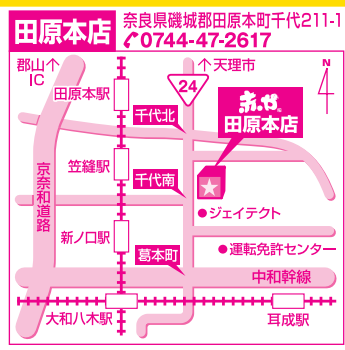

営業時間 **A10:00 ▶ M7:00**まで サマータイム実施中!! **土・日 M8:00**まで **年中無休**
※チラシ掲載商品は全て送料が必要です。 ※電話でのご注文はご遠慮願います。

暑い夏にもってこいの納涼グッズ特集!

竹ラグ **ウレタン10mm**
2帖用 180×180cm 通常売価 6,980円を
税抜価格 **2,999円** (税込3,238円) 限定3本

さらさら中敷ラグ
2帖用 180×180cm 通常売価 3,980円を
税抜価格 **1,999円** (税込2,158円) 限定2本

イ草ラグ 通常売価4,980円を
3帖用 176×230cm 税抜価格 **2,999円** (税込3,238円) 限定2本

さわるとわかるヒンヤリ感
2色対応 涼しさ60%アップ!

涼感竹ラグ
2帖用 180×180cm 通常売価4,613円を
税抜価格 **2,980円** (税込3,218円) 限定2本

3帖用 180×240cm 通常売価6,463円を
税抜価格 **3,980円** (税込4,298円) 限定2本

竹ロングマット 45×180cm 通常売価1,980円を
税抜価格 **999円** (税込1,078円) 2色対応

竹玄関マット 45×75cm 通常売価980円を
税抜価格 **399円** (税込430円) 2色対応

シングル 爽やか敷パット
W100×L200cm 通常売価980円を
税抜価格 **498円** (税込537円) 限定2本

ウオッシュブルまくら 35×50cm 通常売価498円を
税抜価格 **399円** (税込430円) 限定2本

爽やかまくらパット 35×50cm 通常売価398円を
税抜価格 **198円** (税込213円) 限定2本

バスタオル 約60×124cm 通常売価999円を
税抜価格 **699円** (税込754円) 限定2本

フェイスタオル 約34×83cm 通常売価399円を
税抜価格 **199円** (税込214円) 限定2本

香水 通常売価998円を
税抜価格 **399円** (税込430円) 限定2本

夏物スリッパ 通常売価998円を
税抜価格 **199円** (税込214円) 限定2本

イーゾーオーダー レースカーテン
一窓(200×200cm) 通常売価2,980円を
税抜価格 **4,800円** (税込5,184円) 限定5本

ドレープカーテン 2枚組 全サイズ
100×135cm 100×178cm 100×200cm 通常売価2,980円を
税抜価格 **980円** (税込1,058円) 限定2本

レースカーテン 2枚組 全サイズ
100×133cm 100×176cm 100×198cm 通常売価1,980円を
税抜価格 **698円** (税込753円) 限定2本

カウチソファ
W198×D191×H81(SH42)cm 定価156,000円を
税抜価格 **29,999円** (税込32,398円) 80% OFF 限定2本

3人掛ソファ
W171×D85×H78(SH38)cm 定価73,000円を
税抜価格 **19,999円** (税込21,598円) 72% OFF 限定2本

超目玉品!
3人掛ソファ
W173×D78×H78(SH40)cm 定価76,000円を
税抜価格 **9,999円** (税込10,798円) 86% OFF 限定2本

超目玉品!
2人掛ソファ
W123×D60×H66(SH39)cm 定価32,000円を
税抜価格 **4,999円** (税込5,398円) 84% OFF 限定2本

カウチソファ
W196×D133×H83(SH45)cm 定価88,000円を
税抜価格 **15,999円** (税込17,278円) 81% OFF 限定2本

ソファベッド
W169×D79×H76(SH35)cm 定価30,000円を
税抜価格 **6,999円** (税込7,558円) 76% OFF 限定2本

ダブルベッド
W146×L220×H111(MH48)cm 定価146,000円を
税抜価格 **19,999円** (税込21,598円) 86% OFF 限定2本

TVボード
W101×D39×H52cm 定価38,000円を
税抜価格 **7,999円** (税込8,638円) 78% OFF 限定2本

コレクションボード
W50×D35×H145cm 定価50,000円を
税抜価格 **9,999円** (税込10,798円) 80% OFF 限定2本

オースンボード
W119×D45×H185cm 定価80,000円を
税抜価格 **19,999円** (税込21,598円) 75% OFF 限定2本

ダイニング3点セット
W75×D75×H70cm 定価35,000円を
税抜価格 **7,999円** (税込8,638円) 77% OFF 限定2本

ダイニング4点セット
W150×D85×H66cm 定価160,000円を
税抜価格 **29,999円** (税込32,398円) 81% OFF 限定2本

ダイニング4点セット
W150×D85×H66cm 定価160,000円を
税抜価格 **29,999円** (税込32,398円) 81% OFF 限定2本

クッションと低反発の組み合わせが気持ちいい! 低反発クッション座椅子
W47×D78×H39(SH14)cm 定価4,000円を
税抜価格 **999円** (税込1,078円) 75% OFF 限定5本

スタッキングチェア
W52×D50×H53cm 定価5,980円を
税抜価格 **1,799円** (税込1,942円) 69% OFF 限定5本

最大21足収納 シューボックス
W60×D30×H93cm 定価15,000円を
税抜価格 **3,999円** (税込4,318円) 73% OFF 限定2本

ダブルスライドラック
W89×D29×H89cm 定価12,000円を
税抜価格 **3,999円** (税込4,318円) 66% OFF 限定2本

超目玉品!
カラーボックス(B)
W42×D29×H89cm 定価2,500円を
税抜価格 **399円** (税込430円) 84% OFF 限定5本