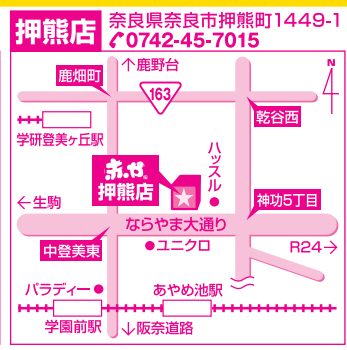

営業時間 **A10:00 ▶ M7:00**まで サマータイム実施中!! **土・日 M8:00**まで **年中無休**
※チラシ掲載商品は全て送料が必要です。 ※電話でのご注文はご遠慮願います。

暑い夏にもってこいの納涼グッズ特集!

竹ラグ **ウレタン10mm**
2帖用 180×180cm 通常売価 6,980円を
税抜価格 **2,999円** (税込3,238円) 限定3本

さらさら中敷ラグ
2帖用 180×180cm 通常売価 3,980円を
税抜価格 **1,999円** (税込2,158円) 限定2本

イ草ラグ 通常売価4,980円を
3帖用 176×230cm 税抜価格 **2,999円** (税込3,238円) 限定2本

さわるとわかるヒンヤリ感
2色対応 涼しさ60%アップ!

涼感竹ラグ
2帖用 180×180cm 通常売価4,613円を
税抜価格 **2,980円** (税込3,218円) 限定2本

3帖用 180×240cm 通常売価6,463円を
税抜価格 **3,980円** (税込4,298円) 限定2本

竹ロングマット 45×180cm 通常売価1,980円を
税抜価格 **999円** (税込1,078円) 2色対応

竹玄関マット 45×75cm 通常売価980円を
税抜価格 **399円** (税込430円) 2色対応

シングル 爽やか敷パット
W100×L200cm 通常売価980円を
税抜価格 **498円** (税込537円) 限定2本

ウオッシュブルまくら 35×50cm 通常売価498円を
税抜価格 **399円** (税込430円) 限定2本

爽やかまくらパット 35×50cm 通常売価398円を
税抜価格 **198円** (税込213円) 限定2本

バスタオル 約60×124cm 通常売価999円を
税抜価格 **699円** (税込754円) 限定2本

フェイスタオル 約34×83cm 通常売価399円を
税抜価格 **199円** (税込214円) 限定2本

香水 通常売価998円を
税抜価格 **399円** (税込430円) 限定2本

夏物スリッパ 通常売価998円を
税抜価格 **199円** (税込214円) 限定2本

イーゾーオーダー レースカーテン
一窓(200×200cm) 通常売価2,980円を
税抜価格 **4,800円** (税込5,184円) 限定5本

ドレープカーテン 2枚組 全サイズ
100×135cm 100×178cm 100×200cm 通常売価2,980円を
税抜価格 **980円** (税込1,058円) 限定2本

レースカーテン 2枚組 全サイズ
100×133cm 100×176cm 100×198cm 通常売価1,980円を
税抜価格 **698円** (税込753円) 限定2本

カウチソファ
W198×D191×H81(SH42)cm 定価156,000円を
税抜価格 **29,999円** (税込32,398円) 80% OFF 限定2本

3人掛ソファ
W171×D85×H78(SH38)cm 定価73,000円を
税抜価格 **19,999円** (税込21,598円) 72% OFF 限定2本

超目玉品!
3人掛ソファ
W173×D78×H78(SH40)cm 定価76,000円を
税抜価格 **9,999円** (税込10,798円) 86% OFF 限定2本

超目玉品!
2人掛ソファ
W123×D60×H66(SH39)cm 定価32,000円を
税抜価格 **4,999円** (税込5,398円) 84% OFF 限定2本

カウチソファ
W196×D133×H83(SH45)cm 定価88,000円を
税抜価格 **15,999円** (税込17,278円) 81% OFF 限定2本

ソファベッド
W169×D79×H76(SH35)cm 定価30,000円を
税抜価格 **6,999円** (税込7,558円) 76% OFF 限定2本

ダブルベッド
W146×L220×H111(MH48)cm 定価146,000円を
税抜価格 **19,999円** (税込21,598円) 86% OFF 限定2本

TVボード
W101×D39×H52cm 定価38,000円を
税抜価格 **7,999円** (税込8,638円) 78% OFF 限定2本

コレクションボード
W50×D35×H145cm 定価50,000円を
税抜価格 **9,999円** (税込10,798円) 80% OFF 限定2本

オースンボード
W119×D45×H185cm 定価80,000円を
税抜価格 **19,999円** (税込21,598円) 75% OFF 限定2本

ダイニング3点セット
W75×D75×H70cm 定価35,000円を
税抜価格 **7,999円** (税込8,638円) 77% OFF 限定2本

ダイニング4点セット
W150×D85×H66cm 定価160,000円を
税抜価格 **29,999円** (税込32,398円) 81% OFF 限定2本

ダイニング4点セット
W150×D85×H66cm 定価160,000円を
税抜価格 **29,999円** (税込32,398円) 81% OFF 限定2本

クッションと低反発の組み合わせが気持ちいい! 低反発クッション座椅子
W47×D78×H39(SH14)cm 定価4,000円を
税抜価格 **999円** (税込1,078円) 75% OFF 限定5本

スタッキングチェア
W52×D50×H53cm 定価5,980円を
税抜価格 **1,799円** (税込1,942円) 69% OFF 限定5本

最大21足収納 シューボックス
W60×D30×H93cm 定価15,000円を
税抜価格 **3,999円** (税込4,318円) 73% OFF 限定2本

ダブルスライドラック
W89×D29×H89cm 定価12,000円を
税抜価格 **3,999円** (税込4,318円) 66% OFF 限定2本

超目玉品!
カラーボックス(B)
W42×D29×H89cm 定価2,500円を
税抜価格 **399円** (税込430円) 84% OFF 限定5本