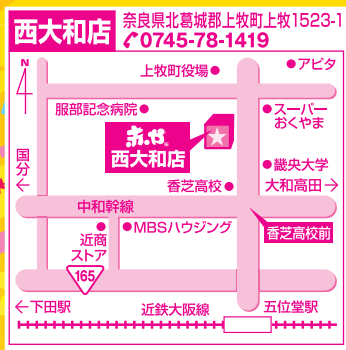

赤や

B家具アウトレット赤や

土・日は夜8時まで サマータイム!

ゼンブ新品! 理由あり! 掘り出し品目白押し!

激安祭

セール期間 **8月5日(土)~8月13日(日)**

LINE@
はじめました。
割引クーポン・折込チラシの
事前告知案内等を配信!
登録はわずか数秒でOK! 今すぐ登録ください。

ホームページ
刷新しました!
最新チラシ・お得情報を発信!

軽トラックAT重
無料貸し出し
ご使用は1時間以内でお願いします。
※お客様が軽トラックの運転中に事故を
起こされた場合、修理代はご本人様負担となります。

混雑防止の為、8/5 朝10時より各限定本数までの整理券を
店頭にてお渡しします。尚、この整理券は発行日当日のみ有効です。
※お一人さま1枚(但し中学生以上)商品は1点限りとし、電話注文はお断りします。
※商品は先着順価格です。配送の場合は有料となります。 ※但しチラシ配布地域とさせていただきます。
※整理券によりお買い求めたい商品はお預かりできません。
※尚、一部の商品におきましては当日お引取り不可の商品がございますので何卒ご了承下さいませ。
※クレジットカードはご利用いただけません。

営業時間 **A10:00 ▶ M7:00**まで サマータイム実施中!! **土・日 M8:00**まで **年中無休**
※チラシ掲載商品は全て送料が必要です。 ※電話でのご注文はご遠慮願います。

暑い夏にもってこいの納涼グッズ特集!

竹ラグ **ウレタン10mm**
2帖用 180×180cm 通常売価 6,980円を
税抜価格 **2,999円** (税込3,238円) 限定3本

さらさら中敷ラグ
2帖用 180×180cm 通常売価 3,980円を
税抜価格 **1,999円** (税込2,158円) 限定2本