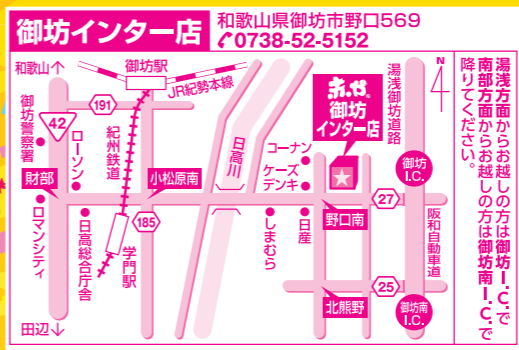

# 激安祭

セール期間 **8月5日(土)~8月13日(日)**

LINE@  
はじめました。  
割引クーポン・折込チラシの事前告知案内等を配信!  
登録はわずか数秒でOK! 今すぐ登録ください。

ホームページ  
刷新しました!  
最新チラシ・お得情報を発信!

軽トラックAT重  
無料貸し出し  
ご使用は1時間以内でお願いします。  
※お客様が軽トラックの運転中に事故を起こされた場合、修理代はご本人様負担となります。

混雑防止の為、8/5 朝10時より各限定本数までの整理券を店頭にてお渡しします。尚、この整理券は発行日当日のみ有効です。  
※お一人さま1枚(但し中学生以上)商品は1点限りとし、電話注文はお断りします。  
※商品は先着順価格です。配送の場合は送料となります。 ※但しチラシ配布地域とさせていただきます。  
※整理券によりお買い求めいただいた商品は事前予約できません。  
※尚、一部の商品におきましては当日お引取り不可の商品がございますので何卒ご了承下さいませ。  
※クレジットカードはご利用いただけません。