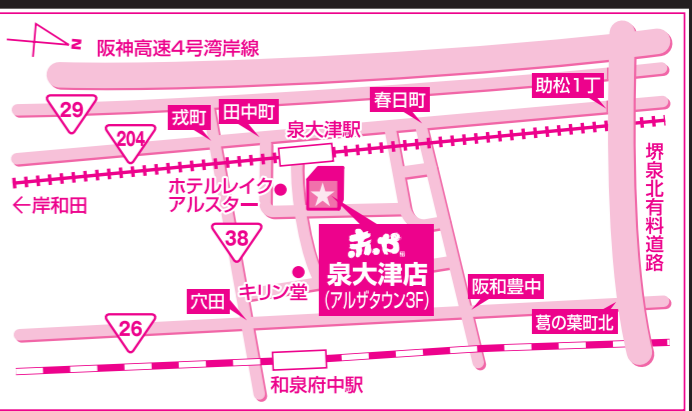

# B家具アウトレット赤や

LINE@  
はじめました。  
お得情報・折込チラシの  
事前告知案内等を配信中!  
登録はわずか数秒でOK! 今すぐ登録ください。

ホームページ  
更新しました!  
最新チラシ・  
お得情報を  
発信!

**B家具 アウトレット** **赤や**  
泉大津店 泉大津市旭町20番地1号  
(アルザタウン3F) アルザタウン3F  
お問い合わせは  
**0725-58-6428**  
●チラシ掲載商品は全て送料が必要です。  
営業時間 **A10:00 ▶ P8:00**まで  
**年中無休** ※電話でのご注文は  
ご遠慮願います。