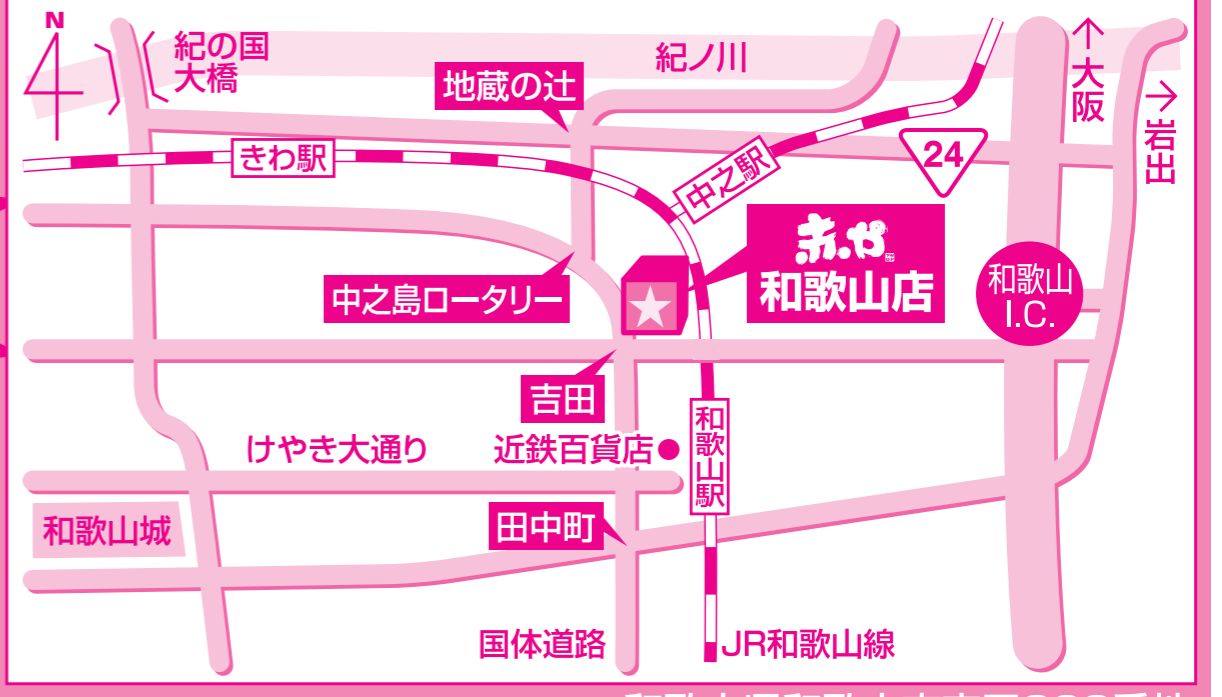

AT車

軽トラック 無料貸し出し

たくさんの方に使って いただきたいので、ご使用は 1時間以内でお願いします。

和歌山県和歌山市吉田323番地

食器棚

- 81 90 オープンボード... 14,999円
82 60 ダイニングボード... 9,999円
83 120 オープンボード... 19,999円
84 120 オープンボード... 39,999円
85 ハイカウンター 120 オープンボード... 39,999円
86 140 オープンボード... 49,999円
87 160 オープンボード... 49,999円
88 60 レンジ台... 7,999円
89 ガスコンロカウチン... 3,999円