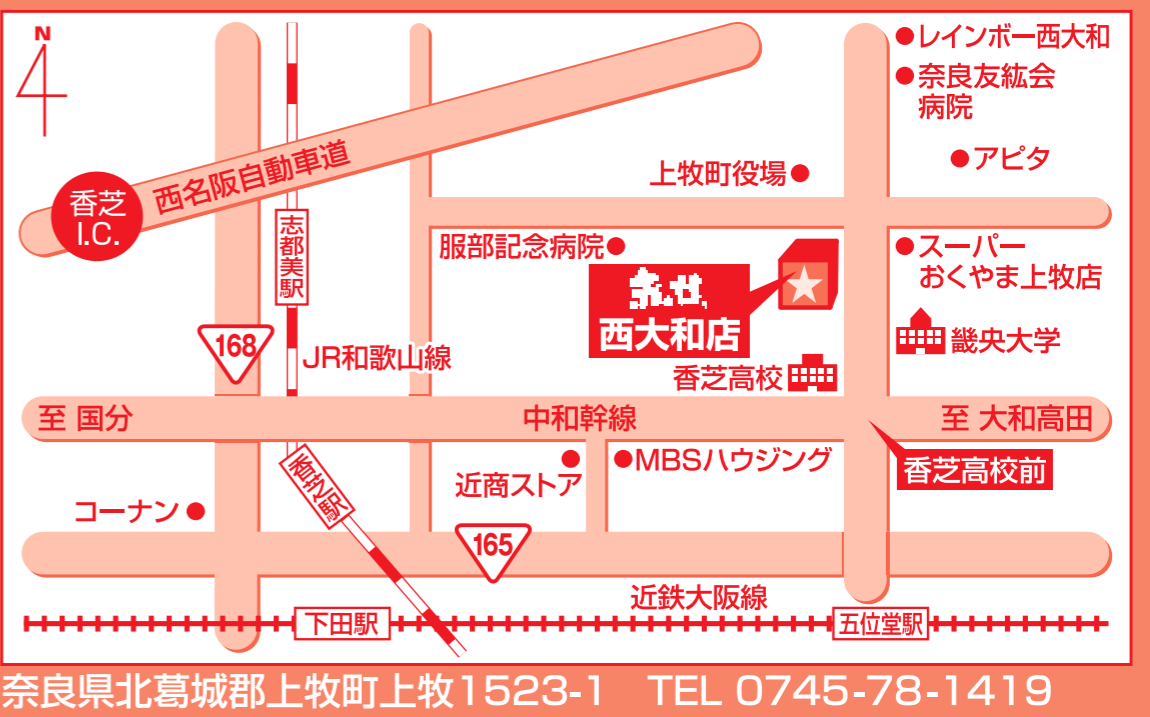

食器棚

- 79 60 オープンボード W60XD47XH190 エナメル塗装 ホワイテ ~~40,000円~~ **13,999円** (95% OFF)
- 80 80 オープンボード W80XD47XH190 ホワイテ 少々難アリ エナメル塗装 ~~66,000円~~ **4,999円** (92% OFF)
- 81 120 オープンボード W120XD46XH180 白隠し扉 ホワイテ ~~44,000円~~ **17,999円** (80% OFF)
- 82 ハイカウンター 120 オープンボード W119XD45XH200 ハイカウンター 引き戸タイプ ~~108,000円~~ **29,999円** (72% OFF)
- 83 ハイカウンター 120 オープンボード W117XD47XH202 引き戸タイプ モイス付 ~~100,000円~~ **39,999円** (60% OFF)
- 84 123 レンジボード W123XD49XH201 大引き扉 モイス付 ~~126,000円~~ **39,999円** (68% OFF)
- 85 140 オープンボード W140XD48XH200 スライドタイプ モイス付 ~~110,300円~~ **55,999円** (49% OFF)
- 86 160 オープンボード W159XD48XH200 引き戸タイプ モイス付 ~~168,000円~~ **59,999円** (64% OFF)
- 87 60 カウンター W59XD46XH86 ホワイテ 少々難アリ ~~37,700円~~ **3,499円** (90% OFF)
- 88 80 レンジ台 W80XD40XH115 キャスター付 ターグフタ付 ~~48,000円~~ **9,999円** (79% OFF)

収納家具・TVボード

- 89 80 ハイチェスト W80XD41XH102 ピンク エナメル塗装 ~~42,000円~~ **9,999円** (76% OFF)
- 90 80 ハイチェスト W80XD45XH120 エナメル塗装 グルー ~~50,000円~~ **13,999円** (72% OFF)
- 91 90-4段 チェスト W90XD40XH75 展示現品 オレンジ ~~34,000円~~ **5,999円** (82% OFF)
- 92 45 ローチェスト W45XD40XH97 タモ材 カギ付 ~~45,000円~~ **9,999円** (78% OFF)
- 93 デイズニー ローチェスト W120XD45XH93 ミッキー柄 ホワイテ/イスロー ~~48,000円~~ **29,999円** (60% OFF)
- 94 120 ローチェスト W119XD45XH88 民芸調 ケヤキ ~~108,000円~~ **29,999円** (72% OFF)
- 95 61-9段 チェスト W61XD35XH120 スチール マンゴ材 ~~108,700円~~ **39,999円** (63% OFF)
- 96 ABC チェスト W128XD37XH94 7L7P7引出し ナイトフタ付 ~~132,700円~~ **59,999円** (54% OFF)
- 97 総桐小物タンス W33XD22XH48 総桐無垢材 ナチニル ~~27,400円~~ **4,999円** (81% OFF)
- 98 50 コクシヨンボード W50XD35XH145 ホワイテ 展示現品 ~~50,000円~~ **9,999円** (80% OFF)
- 99 90 ミドルボード W90XD40XH120 エナメル塗装 ホワイテ ~~45,000円~~ **9,999円** (78% OFF)
- 100 60 洋服タンス W59XD58XH184 桐 日本製 プラタン ~~58,000円~~ **15,999円** (72% OFF)
- 101 ドレッサー W60XD40XH127 展示現品 プラタン ~~48,000円~~ **13,999円** (70% OFF)
- 102 120 上置き付書棚 W120XD30XH220 上置き付 展示現品 ~~68,480円~~ **18,999円** (72% OFF)
- 103 90 スライド書棚 W89XD30XH180 スライド式 プラタン ~~88,100円~~ **19,999円** (77% OFF)
- 104 75H シューズボックス W76XD40XH177 ミラー付 ホワイテ ~~48,000円~~ **13,999円** (70% OFF)
- 105 90L シューズボックス W90XD38XH90 引き戸タイプ ナチニル 展示現品 ~~30,000円~~ **7,999円** (73% OFF)
- 106 90 ローボード W90XD39XH47 展示現品 ナチニル ~~24,500円~~ **5,999円** (75% OFF)
- 107 150 LTVボード W150XD45XH34 ナチニル ナラ無垢 引き戸タイプ ~~60,000円~~ **9,999円** (83% OFF)
- 108 170 HTVボード W170XD45XH150 ガラス棚付 ホワイテ ~~45,200円~~ **39,999円** (52% OFF)

学習デスク・コタツ

- 109 学習デスク W75XD62XH89 ナチニル 高さ調整可能 ~~38,000円~~ **7,999円** (78% OFF)
- 110 学習デスク 組替仕様 W100XD78XH120 鏡面塗装 LEDライト付 ~~108,000円~~ **29,999円** (72% OFF)
- 111 学習デスク 組替仕様 W100XD84XH117 LEDライト付 組替可能 ~~124,000円~~ **29,999円** (69% OFF)
- 112 学習デスク W100XD66XH111 タモ材 LEDライト付 プラタン ~~147,700円~~ **39,999円** (72% OFF)
- 113 学習デスク 組替仕様 W95XD76XH164 20333777777777 5通しの組替可能 ~~109,500円~~ **49,999円** (54% OFF)
- 114 学習イス W47XD50XH89 チョイキズ 回転イス ~~12,000円~~ **999円** (91% OFF)

- 115 デスク用 コクシヨン W34XD51XH59 セットはすずれ ホワイテ チョイキズ ~~15,000円~~ **999円** (93% OFF)
- 116 キッズボード W37XD37XH117 チョイキズ ナチニル クローバー柄 ~~3,500円~~ **1,499円** (57% OFF)
- 117 システムベッド W103XD203XH118 チェスト・フック付 ナチニル ~~133,000円~~ **39,999円** (69% OFF)
- 118 システムベッド W119XD108XH161 M-プレート 大容量本棚付 ナチニル ~~210,000円~~ **49,999円** (76% OFF)
- 119 120 コタツ W120XD80XH41 中間スイッチ ナイトフタ付 ~~47,000円~~ **8,999円** (80% OFF)
- 120 120 コタツ 折脚 W120XD75XH36 オーバルデザイン ナチニル 折脚 ~~66,000円~~ **15,999円** (75% OFF)
- 121 150 コタツ 折脚 W150XD90XH37 ナチニル タモ材・折脚 赤元コントロール ~~93,000円~~ **17,999円** (80% OFF)