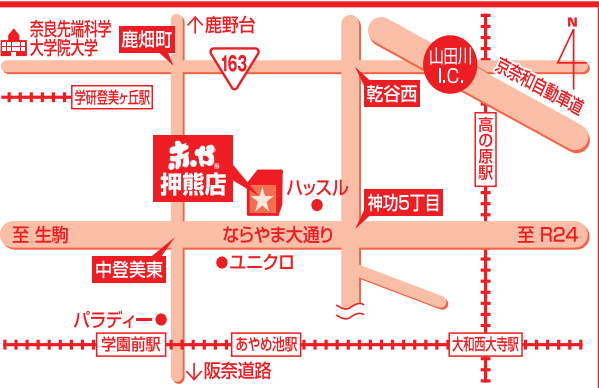

寝装品・インテリア用品

- 111 **イ草まくら** 30X20cm 在庫限り ⑤498円 ①199円
- 112 **プリント柄 掛敷布団カバー** ⑦498円 ①ズバリ299円
- 113 **綿パイル敷パット** ④980円 ①499円
- 114 **京都西川 ヲツシヤブルグワンケット** ④9,800円 ①4,999円
- 115 **昭和西川 ウール混敷布団** ④9,800円 ①4,999円
- 116 **カワフルチェック 竹玄関マット** ⑤498円 ①299円
- 117 **薬やかエンボスシートクッション** ④498円 ①ズバリ299円
- 118 **接触冷感 アニマルクッション** ④980円 ①699円
- 119 **人工芝** ④980円 ①ズバリ599円
- 120 **インド綿ラグ** ③,499円 ①999円
- 121 **イ草3畳用ラグ** ④4,999円 ①ズバリ1,999円
- 122 **ギャバ 玄関マット** ④11,800円 ①6,999円

激安!

雑貨

- 123 **キャタクター マグボトル** ④148円 ①ズバリ69円
- 124 **レディースジャンプ傘** ⑦499円 ①299円
- 125 **信楽焼傘立て** ⑦,498円 ①1,799円
- 126 **コイヤーマット** ④1,280円 ①599円
- 127 **ジャガード織り バスタオル** ④498円 ①299円
- 128 **バスタオルハンガー** ⑤80円 ①ズバリ249円
- 129 **7連ハンガー** ④980円 ①ズバリ499円
- 130 **足アツサジブリン** ⑦498円 ①ズバリ299円
- 131 **キッチンマット** ④999円 ①ズバリ649円
- 132 **フライパン** ③498円 ①ズバリ199円
- 133 **麻製 ランチョンマット** ④298円 ①99円
- 134 **丸太風 掛時計** ④1,999円 ①799円
- 135 **スタンド蚊帳** ④1,480円 ①799円
- 136 **バスケット** ④980円 ①ズバリ499円
- 137 **PC収納チェスト 3段** ④1,999円 ①1,599円
- 138 **すっきり収納BOX 3個組** ⑦499円 ①499円
- 139 **クーラーバッグ** ④1,999円 ①499円
- 140 **2WAY コンパクト扇風機** ④2,980円 ①ズバリ999円

チラシの商品は全て1点限り(雑貨は除きます)の税別価格です。
※チラシの掲載商品は全て送料が必要です。 ※◎はメーカーの希望小売価格です。

赤松 押熊店 奈良県奈良市押熊町1449-1 TEL 0742-45-7015